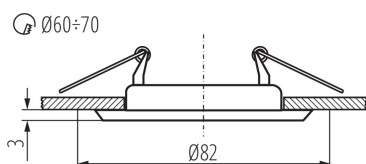

Mennyezeti spot lámpatest

5905339003034

A Kanlux ARGUS az egyik legnépszerűbb és egyben a legegyszerűbb spot lámpatestünk. A formák és színek széles választékának köszönhetően a klasszikus stílust kedvelő valamennyi felhasználó megtalálja az ízlésének megfelelő lámpatestet. A Kanlux ARGUS lámpatestekhez Gx5,3 (12V) foglalattal rendelkező fényforrások illenek.

ÁLTALÁNOS ADATOK:

Szín: fehér

Védőburokkal ellátott fényforrás használata kötelező: igen

Beszereles helye: szerelés: mennyezeti süllyesztett

Alkalmazás helye: beltéri

Minimális távolság a megvilágított tárgytól: 0,5m

A termék normál gyúlékony felületre nem szerelhető: >35W

A terméket nem lehet hőszigetelő anyaggal bevonni: igen

Magasság [mm]: 34

Átmérő [mm]: 82

Szerelési nyílás [mm]: Ø60-70

MŰSZAKI ADATOK:

Névleges feszültség [V]: 12 AC; 12 DC

Maximális teljesítmény [W]: max 10

Áramütés elleni védelmi osztály: III

Fényforrások: MR16

A készlet tartalmazza a fényforrásokat: nem

Foglalat: Gx5,3

Környezeti hőmérséklet-tartomány, melynek a termék ki lehet téve [° C]: 5÷25

Lámpaház anyaga: acél

Csatlakozó típusa: szabad kábelvégződések

Vezeték hossz [m]: 0.12

Vezeték keresztmetszete [mm²]: 0.75

Lámpatest állíthatósága szögben: nincs

IP védettség fokozat: 20

LOGISZTIKAI ADATOK:

Mértékegység: 1 darab

Csomagolás típusa: 50

Darabszám közbenső csomagolásban: 1

Darabszám gyűjtőcsomagolásban: 50

Nettó egységsúly [g]: 50

Súly [g]: 77.2

Egységcsomagolás hossza [cm]: 8.5

Létrehozás dátuma: 11.05.2023, 11:55

Fenntartjuk a műszaki változtatások bevezetésének jogát. A jelen anyagban található adatok jogi szempontból nem kötelező érvényűek. Fotometria: adott termék vizsgálatakor elért eredmények.