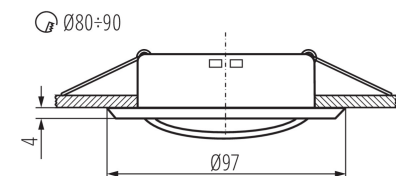

Lámpaház anyaga: acél

Csatlakozó típusa: szabad kábelvégződések

Vezeték hossz [m]: 0.12

Vezeték keresztmetszete [mm²]: 0.75

Lámpatest állíthatósága szögben: egy tengelyben

Lámpatest állíthatósága szögben [°]: 15

IP védettség fokozat: 20

LOGISZTIKAI ADATOK:

Mértékegység: 1 darab

Csomagolás típusa: 50

Darabszám közbenső csomagolásban: 1

Darabszám gyűjtőcsomagolásban: 50

Nettó egységsúly [g]: 86

Súly [g]: 112

Mennyezeti spot lámpatest

Egységcsomagolás hossza [cm]: 10
Egységcsomagolás szélessége [cm]: 4
Egységcsomagolás magassága [cm]: 10
Doboz súlya [kg]: 5.6
Karton szélessége [cm]: 21
Doboz magassága [cm]: 22
Doboz hossza [cm]: 52
Karton térfogata [m³]: 0.024024