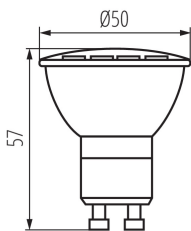

31012 GU10 LED N 4W-WW

LED fényforrás

8595665310127

A GU10 LED fényforrás fehér műanyagból készült. Fényszórás szöge 120°, az opál matt búra egyenletes fényszórást biztosít.

ÁLTALÁNOS ADATOK:

Szín: fehér

Kiemelő világításra szolgál: nem

Fényerőszabályozható: nem

Magasság [mm]: 57

Átmérő [mm]: 50

Higanytartalom: nem

MŰSZAKI ADATOK:

Névleges feszültség [V]: 220-240 AC

Névleges frekvencia [Hz]: 50/60

Fényforrás teljesítménytényezője: 0.4

Névleges teljesítmény [W]: 4

Anyag: műanyag

Búra anyaga: műanyag

Fényforrások: PAR16

Dióda típusa: LED SMD

Teljes mért fényáram [lm]: 300

Fényforrás színe: meleg fehér

Színhőmérséklet [K]: 3000

Színegyenletesség [SDCM]: ≤6

Ra színvisszaadási index: ≥80

Foglalat : GU10

Fényforrás névleges élettartama [h]: 15000

Bekapcs/kikapcs ciklusok száma: ≥10000

Névleges sugárzási szög [°]: 120

Névleges sugárzási szög [°]: 120

EEL fényforrások: A+

Névleges áramérték [mA]: 35

Éves energiafogyasztás [kWh]/1000h: 4

Lámpa fényereje [lm/W]: 75

Gyújtási idő [s]: ≤0,5

Fényforrás felfűtési ideje a teljes fényáram 60%-ig [s]: kihagyható

Fényforrás felfűtési ideje 95%-ig [s]: <2

Fényforrás korai elhasználódás mutató: <5% po 1000h

Fényforrás tartóssági együtthatója 6000h után [%]: ≥90

Fényáram-stabilitás a névleges élettartam végén [%]: ≥70

Fényáram-stabilitás 6000h után [%]: ≥80

Teljesítményre vonatkozó egyenértékűségi nyilatkozat [W]: 28

Névleges hasznos fényáram [lm]: 240