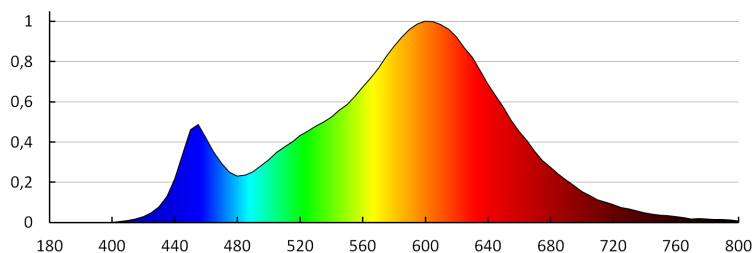

LOGISZTIKAI ADATOK:

- **Mértékegység:** 1 darab
- **Csomagolás típusa:** 10
- **Darabszám közbelső csomagolásban:** 10
- **Darabszám gyűjtőcsomagolásban:** 100
- **Nettó egység súly [g]:** 24
- **Súly [g]:** 35.9
- **Egységcsomagolás hossza [cm]:** 5
- **Egységcsomagolás szélessége [cm]:** 5
- **Egységcsomagolás magassága [cm]:** 6.5
- **Doboz súlya [kg]:** 3.59
- **Karton szélessége [cm]:** 27.5
- **Doboz magassága [cm]:** 15
- **Doboz hossza [cm]:** 55
- **Karton térfogata [m³]:** 0.022688

MILED0 (kat 31012) GU10 LED N 4W-WW / LDC (Polar)