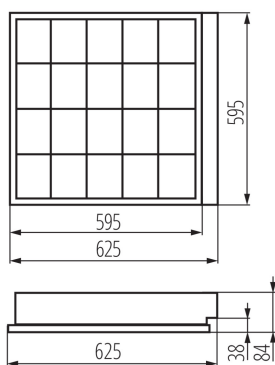

Süllyesztett tükrös lámpatest

8595665399764

A tükrös lámpatesteket gyakran alkalmazzák konferencia termekben, folyosókon, üzletekben, raktárakban és olyan helyeken, ahol megfelelő megvilágítás szükséges. Az RSTR 4LED lámpatestekhez T8 LED fényforrás való.

ÁLTALÁNOS ADATOK:

Szín: fehér

Beszereles helye: szerelés: mennyezeti süllyesztett

Alkalmazás helye: beltéri

Minimális távolság a megvilágított tárgytól: 0,5m

Cserélhető fényforrás: igen

A terméket nem lehet hőszigetelő anyaggal bevonni: igen

A készlet tartalmazza a fényforrásokat: nem

T8 LED fénycsövek tápellátása: egyoldalas

Hossz [mm]: 625

Szélesség [mm]: 595

Magasság [mm]: 84

MŰSZAKI ADATOK:

Névleges feszültség [V]: 220-240 AC

Névleges frekvencia [Hz]: 50/60

Maximális teljesítmény [W]: 4 x max 18

Áramütés elleni védelmi osztály: I

Fényforrások: T8 LED

Foglalat : G13

Környezeti hőmérséklet-tartomány, melynek a termék ki lehet téve [° C]: 5÷25

A lámpatest az alábbi energiaosztályú fényforrásokkal használható: A++,A+,A

Lámpaház anyaga: acél

Reflektor anyaga: alumínium fóliával burkolt acéllemez

Csatlakozó típusa: csavaros sorkapocs

Alkalmazott vezetékek keresztmetszet-tartománya [mm²]: 1÷2,5

IP védettség fokozat: 20

LOGISZTIKAI ADATOK:

Mértékegység: 1 darab

Csomagolás típusa: 2

Darabszám közbenső csomagolásban: 1

Darabszám gyűjtőcsomagolásban: 2

Nettó egység súly [g]: 1814

Súly [g]: 2300

Egységcsomagolás hossza [cm]: 64

Egységcsomagolás szélessége [cm]: 18