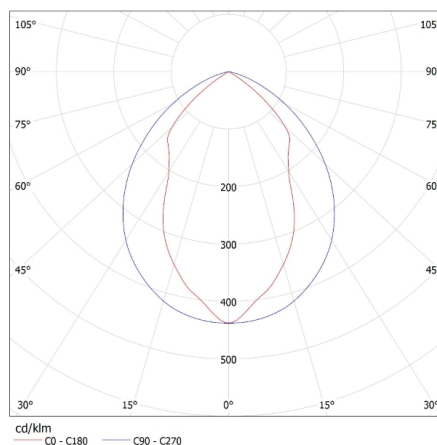

MILEDO (kat 31059) RSTR N 418/4LED/PT-H | GLASSv2 / LDC (Polar)