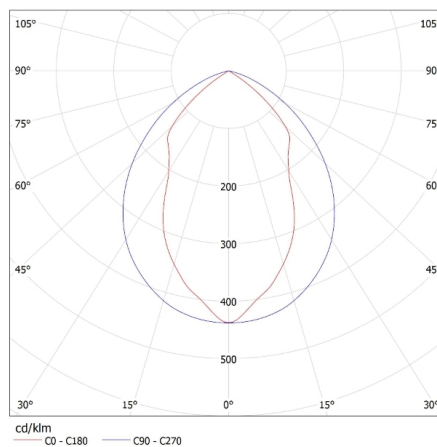

EGYÉB INFORMÁCIÓK::

- a fénycső foglalatokat elfedi a reflektor

MILEDO (kat 31059) RSTR N 418/4LED/PT-H | GLASSv3 / LDC (Polar)