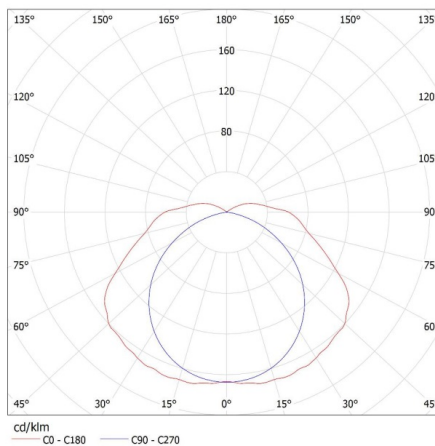

MILED0 (kat 31061) DICHT 4LED N 218/PS i GLASSv3 / LDC (Polar)