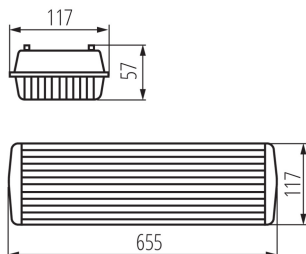

31061 DICHT 4LED N 218/PS

Por- és páramentes lámpatest LED fénycsőhöz