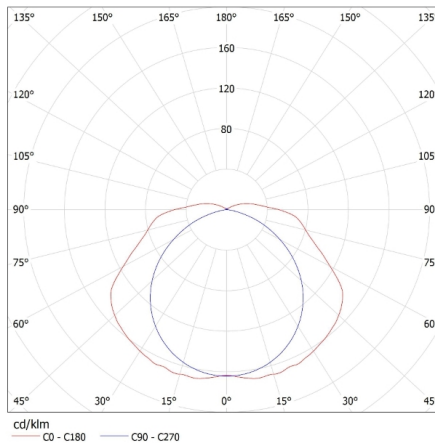

31061 DICHT 4LED N 218/PS

Por- és páramentes lámpatest LED fénycsőhöz

MILED0 (kat 31061) DICHT 4LED N 218/PS i GLASSv2 / LDC (Polar)