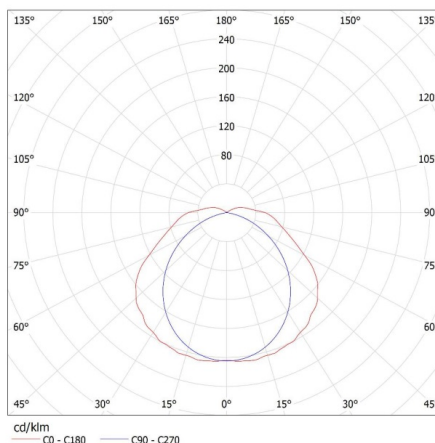

EGYÉB INFORMÁCIÓK::

- A lámpatesthez egyoldali táplálású T8 LED 220-240 V ~; 50/60Hz fényforrások való

MILED0 (kat 31061) DICHT 4LED N 218/PS i GLASSv4 / LDC (Polar)