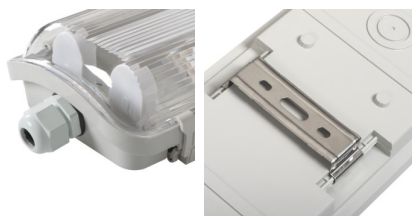

31061 DICHT 4LED N 218/PS

Por- és páramentes lámpatest LED fénycsőhöz

8595665310615

A DICHT 4LED N egy por- és páramentes lámpatest, melyhez T8 LED fényforrás való. Magas por és nedvesség tartalmú helyekre ajánlott.

ÁLTALÁNOS ADATOK:

Szín: szürke

Beszereles helye: szerelés: mennyezeti

Alkalmazás helye: kültéri

Minimális távolság a megvilágított tárgytól: 0,5m

T8 LED fénycsövek tápellátása: egyoldalas

Hossz [mm]: 655

Szélesség [mm]: 117

Magasság [mm]: 57

MŰSZAKI ADATOK:

Névleges feszültség [V]: 220-240 AC

Névleges frekvencia [Hz]: 50

Maximális teljesítmény [W]: 2 x max 18

Áramütés elleni védelmi osztály: II

Búra anyaga: PS

Fényforrások: T8 LED

Csatlakozó típusa: csavaros sorkapocs

Alkalmazott vezetékek keresztmetszet-tartománya [mm²]: 1÷2,5

IP védettség fokozat: 65

LOGISZTIKAI ADATOK:

Csomagolás típusa: 10

Darabszám közbenső csomagolásban: 1

Darabszám gyűjtőcsomagolásban: 10