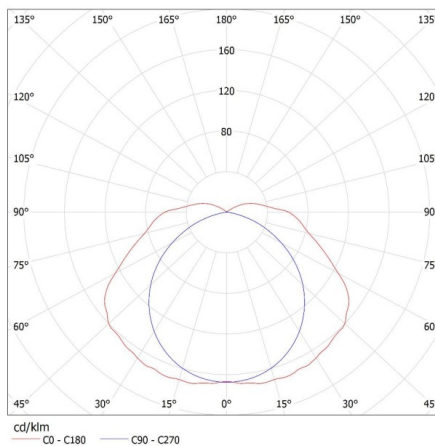

MILED0 (kat 31062) DICHT 4LED N 236/PS i GLASSv3 / LDC (Polar)