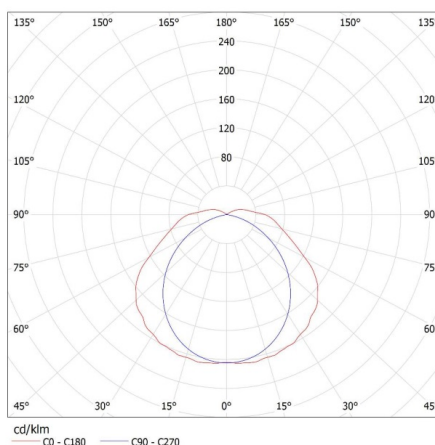

31062 DICHT 4LED N 236/PS

Por- és páramentes lámpatest LED fénycsőhöz

Doboz hossza [cm]: 128.5

Karton térfogata [m³]: 0.104406

EGYÉB INFORMÁCIÓK::

- A lámpatesthez egyoldali táplálású T8 LED 220-240 V ~; 50/60Hz fényforrások való

MILED0 (kat 31062) DICHT 4LED N 236/PS i GLASSv4 / LDC (Polar)