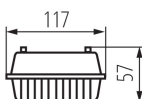

Alkalmazott vezetékek keresztmetszet-tartománya [mm²]: 1÷2,5

IP védettségi fokozat: 65

LOGISZTIKAI ADATOK:

Csomagolás típusa: 10

Darabszám közbenső csomagolásban: 1

Darabszám gyűjtőcsomagolásban: 10

Nettó egység súly [g]: 770

Súly [g]: 1106.67

Egységcsomagolás hossza [cm]: 127

Egységcsomagolás szélessége [cm]: 12

Egységcsomagolás magassága [cm]: 6.5

Doboz súlya [kg]: 11.0667

Karton szélessége [cm]: 32.5

Doboz magassága [cm]: 25

31062 DICHT 4LED N 236/PS

Por- és páramentes lámpatest LED fénycsőhöz

Doboz hossza [cm]: 128.5

Karton térfogata [m³]: 0.104406

EGYÉB INFORMÁCIÓK::

- A lámpatesthez egyoldali táplálású T8 LED 220-240 V ~; 50/60Hz fényforrások való

MILED0 (kat 31062) DICHT 4LED N 236/PS i GLASSv4 / LDC (Polar)