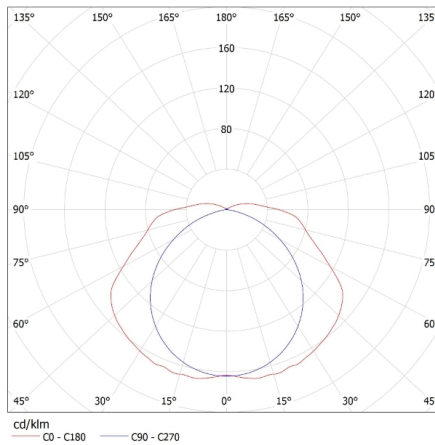

31062 DICHT 4LED N 236/PS

Por- és páramentes lámpatest LED fénycsőhöz

MILED0 (kat 31062) DICHT 4LED N 236/PS i GLASSv2 / LDC (Polar)