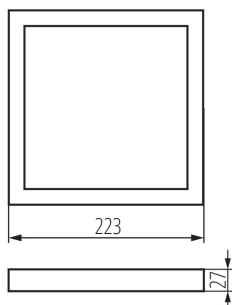

31088 SP FRAME N 18W-S

Süllyesztett lámpatest tartozék

8595665310882

**ÁLTALÁNOS ADATOK:****Szín:** fehér**Hossz [mm]:** 223**Szélesség [mm]:** 223**Magasság [mm]:** 27**MŰSZAKI ADATOK:****Anyag:** műanyag**LOGISZTIKAI ADATOK:****Csomagolás típusa:** 20**Darabszám közbenső csomagolásban:** 1**Darabszám gyűjtőcsomagolásban:** 20**Nettó egységsúly [g]:** 108**Súly [g]:** 234.5**Egységcsomagolás hossza [cm]:** 23.5**Egységcsomagolás szélessége [cm]:** 3**Egységcsomagolás magassága [cm]:** 24.5**Doboz súlya [kg]:** 4.69**Karton szélessége [cm]:** 34**Doboz magassága [cm]:** 27**Doboz hossza [cm]:** 49**Karton térfogata [m³]:** 0.044982