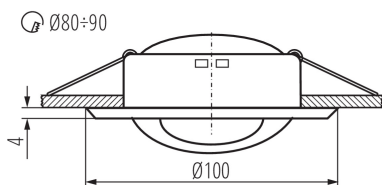

Mennyezeti spot lámpatest

5905339003119

A Kanlux ARGUS az egyik legnépszerűbb és egyben a legegyszerűbb spot lámpatestünk. A formák és színek széles választékának köszönhetően a klasszikus stílust kedvelő valamennyi felhasználó megtalálja az ízlésének megfelelő lámpatestet. A Kanlux ARGUS lámpatestekhez Gx5,3 (12V) foglalattal rendelkező fényforrások illenek.

ÁLTALÁNOS ADATOK:

Szín: fehér

Védőburokkal ellátott fényforrás használata kötelező: igen

Beszereles helye: szerelés: mennyezeti süllyesztett

Alkalmazás helye: beltéri

Minimális távolság a megvilágított tárgytól: 0,5m

A termék normál gyúlékony felületre nem szerelhető: >35W

A terméket nem lehet hőszigetelő anyaggal bevonni: igen

Magasság [mm]: 44

Átmérő [mm]: 100

Szerelési nyílás [mm]: Ø80-90

MŰSZAKI ADATOK:

Névleges feszültség [V]: 12 AC; 12 DC

Maximális teljesítmény [W]: max 10

Áramütés elleni védelmi osztály: III

Fényforrások: MR16

A készlet tartalmazza a fényforrásokat: nem

Foglalat: Gx5,3

Környezeti hőmérséklet-tartomány, melynek a termék ki lehet téve [° C]: 5÷25

Lámpaház anyaga: acél

Csatlakozó típusa: szabad kábelvégződések

Vezeték hossz [m]: 0.12

Vezeték keresztmetszete [mm²]: 0.75

Lámpatest állíthatósága szögben: egy tengelyben

Lámpatest állíthatósága szögben [°]: 45

IP védettség fokozat: 20

LOGISZTIKAI ADATOK:

Mértékegység: 1 darab

Csomagolás típusa: 50

Darabszám közbenső csomagolásban: 1

Darabszám gyűjtőcsomagolásban: 50

Nettó egységsúly [g]: 124

Súly [g]: 157.2