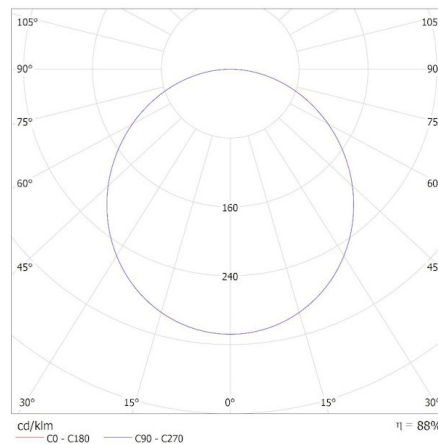

Miledo (kat 31128) BAREV 2X36W3600 60NW / Krzywa rozsyłu światła (biegunowo)

TARTOZÉKOK

37335

SPN PANEL 60-62

37337

CLIPS PANEL 60-62

Létrehozás dátuma: 06.03.2024, 12:15

Fenntartjuk a műszaki változtatások bevezetésének jogát. A jelen anyagban található adatok jogi szempontból nem kötelező érvényűek.
Fotometria: adott termék vizsgálatokor elért eredmények.