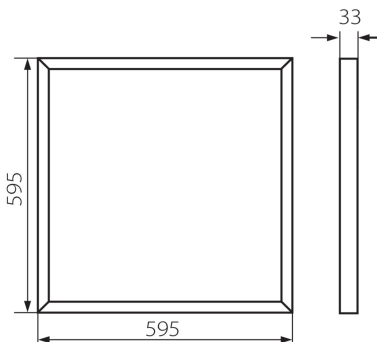

## ÁLTALÁNOS ADATOK:

**Szín:** fehér

**Beszereles helye:** szerelés: mennyezeti süllyesztett

**Alkalmazás helye:** beltéri

**Minimális távolság a megvilágított tárgytól:** 0,5m

**Fényerőszabályozható:** nem

**A terméket nem lehet hőszigetelő anyaggal bevonni:** igen

**A készlet tartalmazza a tápegységet:** igen

**Hossz [mm]:** 595

**Szélesség [mm]:** 595

**Magasság [mm]:** 33

**Integrált LED fényforrás:** igen