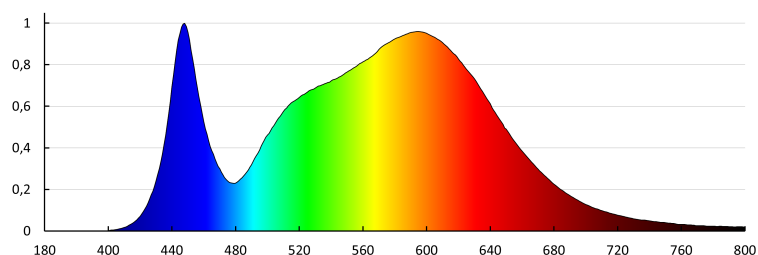

31128 BAREV 2X36W3600 60NW

Süllyesztett LED panel

Súly [g]: 1348.75

Egy darab bruttó súlya [g]: 2450

Egységcsomagolás hossza [cm]: 60.5

Egységcsomagolás szélessége [cm]: 7.5

Egységcsomagolás magassága [cm]: 61

Doboz súlya [kg]: 10.79

Karton szélessége [cm]: 31

Doboz magassága [cm]: 63

Doboz hossza [cm]: 62

Karton térfogata [m³]: 0.121086