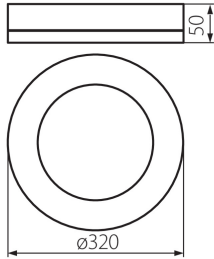

## ÁLTALÁNOS ADATOK:

**Szín:** fekete

**Beszereles helye:** szerelés: mennyezeti, szerelés: oldalfali

**Alkalmazás helye:** kültéri

**Minimális távolság a megvilágított tárgytól:** 0,5m

**Fényerőszabályozható:** nem

**Magasság [mm]:** 50

**Átmérő [mm]:** 320

**Higanytartalom:** nem

**Integrált LED fényforrás:** igen

**Egységcsomagolás szélessége [cm]:** 32.5

**Egységcsomagolás magassága [cm]:** 32

**Doboz súlya [kg]:** 10.88

## 31491 TURA LED 24W-NW-O-B

---

Mennyezeti LED lámpa

**Karton szélessége [cm]:** 34

**Doboz magassága [cm]:** 34.5

**Doboz hossza [cm]:** 58

**Karton térfogata [m<sup>3</sup>]:** 0.068034