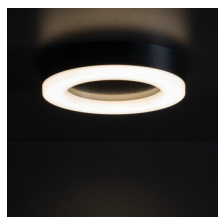

## ÁLTALÁNOS ADATOK:

**Szín:** fekete

**Beszereles helye:** szerelés: mennyezeti, szerelés: oldalfali

**Alkalmazás helye:** kültéri

**Minimális távolság a megvilágított tárgytól:** 0,5m

**Fényerőszabályozható:** nem