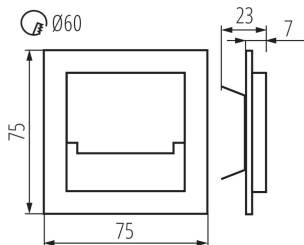

32490 SABIK MINI LED NW

LED lépcsővilágító lámpatest