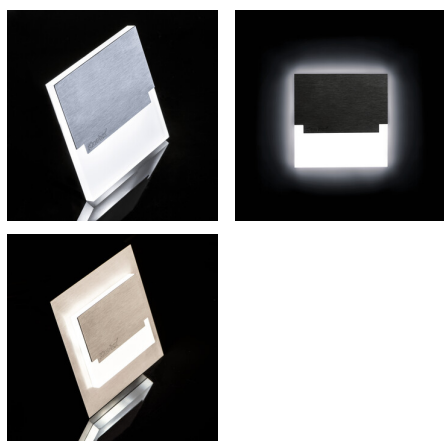

32490 SABIK MINI LED NW

LED lépcsővilágító lámpatest

5905339324900

SABIK LED; SABIK LED AC

A Kanlux SABIK ötvözi a modern megjelenést és attraktív fényhatást. Tökéletes megoldás lépcsők és folyosók megvilágítására vagy az adott helyiség berendezésének kiemelésére. A lámpatest egyedi szerkezete egyenletes fényeloszlást biztosít. Az AC változat 230V-os működtetővel, a PIR pedig mozgásérzékelővel van ellátva. Az érzékelő mozgást érzékel/a környezet fényerősségétől függetlenül bekapcsolja a világítást.

ÁLTALÁNOS ADATOK:

Szerelés: fali süllyesztett : igen
Szín: rozsdamentes acél
Beszereles helye: szerelés: fali süllyesztett
Alkalmazás helye: beltéri
Minimális távolság a megvilágított tárgytól: 0,1m
Fényerőszabályozható: nem
Hossz [mm]: 75
Szélesség [mm]: 23
Magasság [mm]: 75
A szerelődoboz előírt átmérője [Ømm]: 60
Szerelőnyílás mérete [mm]: 60
Integrált LED fényforrás: igen

MŰSZAKI ADATOK:

Névleges feszültség [V]: 12 DC
Maximális teljesítmény [W]: 0.8
Áramütés elleni védelmi osztály: III
Dióda típusa: LED SMD
Fényáram [lm]: 14
Fényforrás színe: fehér
A korrelált színhőmérséklet [K]: 4000
Színkonzisztencia MacAdam-féle ellipszisekben: ≤6
Színvisszaadási index: 80
Élettartam [h]: 50000
Bekapcs/kikapcs ciklusok száma: ≥20000
Lámpa fényereje [lm/W]: 18
Környezeti hőmérséklet-tartomány, melynek a termék ki lehet téve [° C]: 5÷25
Lámpaház anyaga: csiszolt rozsdamentes acél, műanyag
Csatlakozó típusa: szabad kábelvégzódések
Vezeték hossz [m]: 0.18
Fényforrás felfűtési ideje [s]: ≤1
Fényforrás gyújtási ideje [s]: ≤0,5