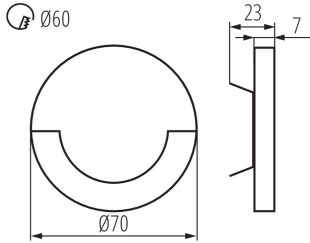

32491 SOLA LED NW

LED lépcsővilágító lámpatest

LOGISZTIKAI ADATOK:

Mértékegység: 1 darab

Csomagolás típusa: 100

Darabszám közbenső csomagolásban: 1

Darabszám gyűjtőcsomagolásban: 100

Nettó egységsúly [g]: 66

Súly [g]: 86.9

Egységcsomagolás hossza [cm]: 11

Egységcsomagolás szélessége [cm]: 2.5

Egységcsomagolás magassága [cm]: 16.5

Doboz súlya [kg]: 8.69

Karton szélessége [cm]: 23.5

Doboz magassága [cm]: 34.5

Doboz hossza [cm]: 63

Karton térfogata [m³]: 0.051077