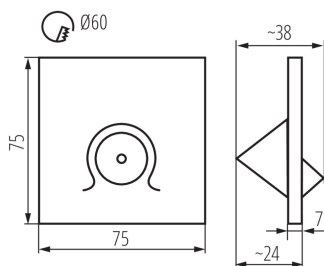

LED lépcsővilágító lámpatest

5905339324955

A Kanlux MEFIS LED egy rendhagyó lépcsővilágító család. A lámpatest fehér, fekete és szürke színben kapható, minek köszönhetően a belső színéhez megfelelő színt választhat. A Kanlux MEFIS LED szokatlan formával és fókuszált fénysugárral rendelkezik. Segítségével megvilágíthatjuk azokat a helyeket, amelyekre szeretnénk felhívni a figyelmet.

ÁLTALÁNOS ADATOK:

Szerelés: fali süllyesztett: igen

Szín: fehér

Beszereles helye: szerelés: fali süllyesztett

Alkalmazás helye: beltéri

Minimális távolság a megvilágított tárgytól: 0,1m

Hossz [mm]: 75

Szélesség [mm]: 38

Magasság [mm]: 75

A szerelődoboz előírt átmérője [Ømm]: 60

Szerelőnyílás mérete [mm]: 60

Integrált LED fényforrás: igen

MŰSZAKI ADATOK:

Névleges feszültség [V]: 12 DC

Maximális teljesítmény [W]: 0,7

Áramütés elleni védelmi osztály: III

Dióda típusa: LED SMD

Fényáram [lm]: 35

Fényforrás színe: fehér

A korrelált színhőmérséklet [K]: 4000

Színkonzisztencia MacAdam-féle ellipszisekben: ≤ 6

Színvisszaadási index: 80

Élettartam [h]: 50000

Bekapcs/kikapcs ciklusok száma: ≥ 20000

Lámpa fényereje [lm/W]: 50

Környezeti hőmérséklet-tartomány, melynek a termék ki lehet téve [° C]: 5÷25

Lámpaház anyaga: műanyag

Csatlakozó típusa: szabad kábelvégződések

Vezeték hossz [m]: 0.18

Fényforrás felfűtési ideje [s]: ≤ 1

Fényforrás gyújtási ideje [s]: $\leq 0,5$

IP védettségi fokozat: 20