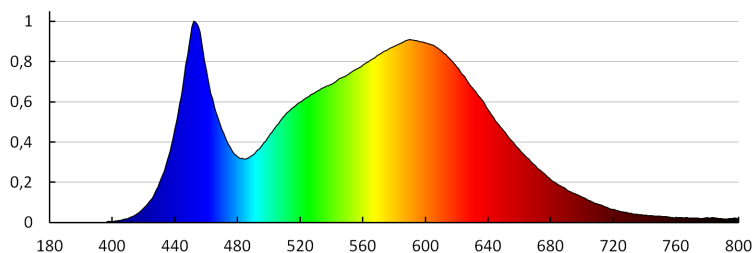

LOGISZTIKAI ADATOK:

Csomagolás típusa: 100
Darabszám közbenső csomagolásban: 1
Darabszám gyűjtőcsomagolásban: 100
Nettó egység súly [g]: 34
Súly [g]: 54.9
Egységcsomagolás hossza [cm]: 11
Egységcsomagolás szélessége [cm]: 4
Egységcsomagolás magassága [cm]: 16.5
Doboz súlya [kg]: 5.49
Karton szélessége [cm]: 23.5
Doboz magassága [cm]: 34.5
Doboz hossza [cm]: 63
Karton térfogata [m³]: 0.051077

KANLUX S.A. (kat 32495) MEFIS LED W-NW / LDC (Polar)