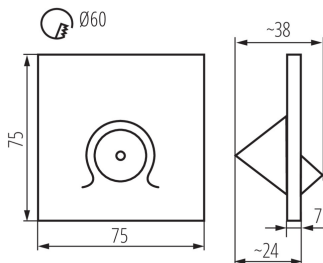

LED lépcsővilágító lámpatest

5905339324979

A Kanlux MEFIS LED egy rendhagyó lépcsővilágító család. A lámpatest fehér, fekete és szürke színben kapható, minek köszönhetően a belső színéhez megfelelő színt választhat. A Kanlux MEFIS LED szokatlan formával és fókuszált fénysugárral rendelkezik. Segítségével megvilágíthatjuk azokat a helyeket, amelyekre szeretnénk felhívni a figyelmet.

ÁLTALÁNOS ADATOK:

Szerelés: fali süllyesztett: igen

Szín: fekete

Beszereles helye: szerelés: fali süllyesztett

Alkalmazás helye: beltéri

Minimális távolság a megvilágított tárgytól: 0,1m

Hossz [mm]: 75

Szélesség [mm]: 38

Magasság [mm]: 75

A szerelődoboz előírt átmérője [Ømm]: 60

Szerelőnyílás mérete [mm]: 60

Integrált LED fényforrás: igen

MŰSZAKI ADATOK:

Névleges feszültség [V]: 12 DC

Maximális teljesítmény [W]: 0,7

Áramütés elleni védelmi osztály: III

Dióda típusa: LED SMD

Fényáram [lm]: 35

Fényforrás színe: fehér

A korrelált színhőmérséklet [K]: 4000

Színkonzisztencia MacAdam-féle ellipszisekben: ≤ 6

Színvisszaadási index: 80

Élettartam [h]: 50000

Bekapcs/kikapcs ciklusok száma: ≥ 20000

Lámpa fényereje [lm/W]: 50

Környezeti hőmérséklet-tartomány, melynek a termék ki lehet téve [° C]: 5÷25

Lámpaház anyaga: műanyag

Csatlakozó típusa: szabad kábelvégződések

Vezeték hossz [m]: 0.18

Fényforrás felfűtési ideje [s]: ≤ 1

Fényforrás gyújtási ideje [s]: $\leq 0,5$

IP védettség fokozat: 20