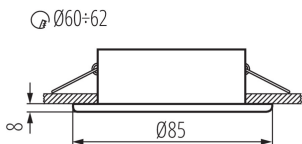

Mennyezeti spot lámpatest

5905339325006

IP
44/20

A Kanlux MARIN egy kisméretű, IP védelemmel ellátott mennyezeti lámpatest, amely fokozott nedvességtartalmú helyeken alkalmazható. Nyugodtan beépíthetjük a tükör fölé a fürdőszobában, a konyhába vagy a háztartási helyiségbe.

ÁLTALÁNOS ADATOK:

Szín: fehér

Védőburokkal ellátott fényforrás használata kötelező: igen

Beszereles helye: szerelés: mennyezeti süllyesztett

Alkalmazás helye: kültéri

Minimális távolság a megvilágított tárgytól: 0,5m

A terméket nem lehet hőszigetelő anyaggal bevonni: igen

Magasság [mm]: 37

Átmérő [mm]: 85

Szerelési nyílás [mm]: Ø60-62

MŰSZAKI ADATOK:

Névleges feszültség [V]: 12 AC; 12 DC

Maximális teljesítmény [W]: max 10

Áramütés elleni védelmi osztály: III

Fényforrások: MR16

A készlet tartalmazza a fényforrásokat: nem

Foglalat : Gx5,3

Lámpaház anyaga: acél

Csatlakozó típusa: szabad kábelvégződések

Vezeték hossz [m]: 0.12

Vezeték keresztmetszete [mm²]: 0.75

Lámpatest állíthatósága szögben: nincs

IP védettségi fokozat: 44/20

LOGISZTIKAI ADATOK:

Csomagolás típusa: 50

Darabszám közbenső csomagolásban: 1

Darabszám gyűjtőcsomagolásban: 50

Nettó egységsúly [g]: 100

Súly [g]: 128

Egységcsomagolás hossza [cm]: 8.5

Egységcsomagolás szélessége [cm]: 4

Egységcsomagolás magassága [cm]: 8.5

Doboz súlya [kg]: 6.4

Karton szélessége [cm]: 22

Doboz magassága [cm]: 19

Doboz hossza [cm]: 44

Karton térfogata [m³]: 0.018392