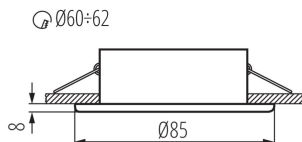

Mennyezeti spot lámpatest

5905339325013

IP
44/20

A Kanlux MARIN egy kisméretű, IP védelemmel ellátott mennyezeti lámpatest, amely fokozott nedvességtartalmú helyeken alkalmazható. Nyugodtan beépíthetjük a tükör fölé a fürdőszobában, a konyhába vagy a háztartási helyiségbe.

ÁLTALÁNOS ADATOK:

Szín: matt fekete

Védőburokkal ellátott fényforrás használata kötelező: igen

Beszereles helye: szerelés: mennyezeti süllyesztett

Alkalmazás helye: kültéri

Minimális távolság a megvilágított tárgytól: 0,5m

A terméket nem lehet hőszigetelő anyaggal bevonni: igen

Magasság [mm]: 37

Átmérő [mm]: 85

Szerelési nyílás [mm]: Ø60-62

MŰSZAKI ADATOK:

Névleges feszültség [V]: 12 AC; 12 DC

Maximális teljesítmény [W]: max 10

Lámpatest állíthatósága szögben: nincs

IP védettségi fokozat: 44/20

LOGISZTIKAI ADATOK:

Csomagolás típusa: 50

Darabszám közbenső csomagolásban: 1

Darabszám gyűjtőcsomagolásban: 50

Nettó egységsúly [g]: 100

Súly [g]: 128