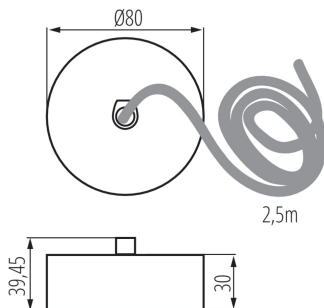

## 32543 ALIN CORD DALI 1F-W

Profil lámpatest tartozék

5905339325433

### ÁLTALÁNOS ADATOK:

**Szín:** fehér

**Beszereles helye:** szerelés: mennyezetre függeszthető

**Fényerőszabályozható:** DALI

**Magasság [mm]:** 39.45

**Átmérő [mm]:** 80

**Kábel hossz [m]:** 2.5

### MŰSZAKI ADATOK:

**Csatlakozó típusa:** önzáró sorkapocs

**Vezeték keresztmetszete [mm<sup>2</sup>]:** 5 x 0,75

**Egységcsomagolás szélessége [cm]:** 12

**Egységcsomagolás magassága [cm]:** 5

**Doboz súlya [kg]:** 0.306

**Karton szélessége [cm]:** 12

**Doboz magassága [cm]:** 5

**Doboz hossza [cm]:** 12

**Karton térfogata [m<sup>3</sup>]:** 0.00072