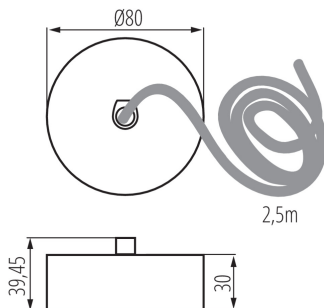

32544 ALIN CORD DALI 1F-B

Profil lámpatest tartozék

5905339325440

ÁLTALÁNOS ADATOK:

Szín: fekete

Beszereles helye: szerelés: mennyezetre függeszthető

Fényerőszabályozható: DALI

Magasság [mm]: 39.45

Átmérő [mm]: 80

Kábel hossz [m]: 2.5

MŰSZAKI ADATOK:

Csatlakozó típusa: önzáró sorkapocs

Vezeték keresztmetszete [mm²]: 5 x 0,75

LOGISZTIKAI ADATOK:

Csomagolás típusa: 1

Darabszám közbenső csomagolásban: 1

Darabszám gyűjtőcsomagolásban: 1

Nettó egység súly [g]: 300

Súly [g]: 306

Egységcsomagolás hossza [cm]: 12

Egységcsomagolás szélessége [cm]: 12

Egységcsomagolás magassága [cm]: 5

Doboz súlya [kg]: 0.306

Karton szélessége [cm]: 12

Doboz magassága [cm]: 5

Doboz hossza [cm]: 12

Karton térfogata [m³]: 0.00072