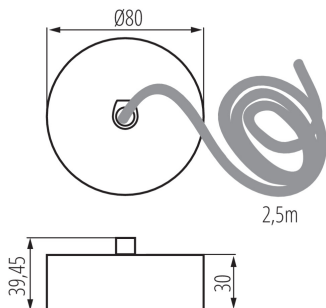

### ÁLTALÁNOS ADATOK:

**Szín:** ezüst

**Beszereles helye:** szerelés: mennyezetre függeszthető

**Fényerőszabályozható:** DALI

**Magasság [mm]:** 39.45

**Átmérő [mm]:** 80

**Kábel hossz [m]:** 2.5

### MŰSZAKI ADATOK:

**Csatlakozó típusa:** önzáró sorkapocs

**Vezeték keresztmetszete [mm<sup>2</sup>]:** 5 x 0,75

**Egységcsomagolás szélessége [cm]:** 12

**Egységcsomagolás magassága [cm]:** 5

**Doboz súlya [kg]:** 0.306

**Karton szélessége [cm]:** 12

**Doboz magassága [cm]:** 5

**Doboz hossza [cm]:** 12

**Karton térfogata [m<sup>3</sup>]:** 0.00072