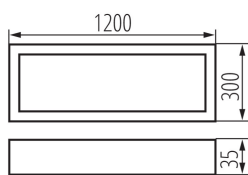

### ÁLTALÁNOS ADATOK:

**Szín:** fehér

**Beszereles helye:** szerelés: mennyezeti

**Alkalmazás helye:** beltéri

**Minimális távolság a megvilágított tárgytól:** 0,5m

**Fényerőszabályozható:** nem

**A terméket nem lehet hőszigetelő anyaggal bevonni:** igen

**Hossz [mm]:** 1200

**Szélesség [mm]:** 300

**Magasság [mm]:** 35

**Integrált LED fényforrás:** igen

**Egységcsomagolás hossza [cm]:** 123  
**Egységcsomagolás szélessége [cm]:** 32.5  
**Egységcsomagolás magassága [cm]:** 5.5  
**Doboz súlya [kg]:** 4.58  
**Karton szélessége [cm]:** 32.5  
**Doboz magassága [cm]:** 5.5  
**Doboz hossza [cm]:** 123  
**Karton térfogata [m<sup>3</sup>]:** 0.021986