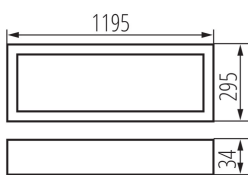

Süllyesztett irodai LED lámpatest

5905339328236

ÁLTALÁNOS ADATOK:

Szín: fehér

Beszereles helye: szerelés: mennyezeti süllyesztett

Alkalmazás helye: beltéri

Minimális távolság a megvilágított tárgytól: 0,5m

Fényerőszabályozható: nem

A terméket nem lehet hőszigetelő anyaggal bevonni: igen

Hossz [mm]: 1195

Szélesség [mm]: 295

Magasság [mm]: 34

Integrált LED fényforrás: igen

MŰSZAKI ADATOK:

Névleges feszültség [V]: 220-240 AC

Névleges frekvencia [Hz]: 50

IP védettségi fokozat: 20

LOGISZTIKAI ADATOK:

Csomagolás típusa: 1

Darabszám közbenső csomagolásban: 1

Darabszám gyűjtőcsomagolásban: 1

Nettó egység súly [g]: 4090

Súly [g]: 4520

Létrehozás dátuma: 16.11.2022, 06:02

Egységcsomagolás hossza [cm]: 123
Egységcsomagolás szélessége [cm]: 61.5
Egységcsomagolás magassága [cm]: 5.5
Doboz súlya [kg]: 4.52
Karton szélessége [cm]: 61.5
Doboz magassága [cm]: 5.5
Doboz hossza [cm]: 123
Karton térfogata [m³]: 0.041605