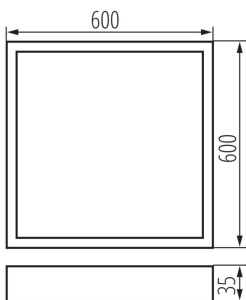

Felületre szerelt irodai LED lámpatest

5905339328243

ÁLTALÁNOS ADATOK:

Szín: fekete

Beszereles helye: szerelés: mennyezeti

Alkalmazás helye: beltéri

Minimális távolság a megvilágított tárgytól: 0,5m

Fényerőszabályozható: nem

A terméket nem lehet hőszigetelő anyaggal bevonni: igen

Hossz [mm]: 600

Szélesség [mm]: 600

Magasság [mm]: 35

Integrált LED fényforrás: igen

MŰSZAKI ADATOK:

Névleges feszültség [V]: 220-240 AC

Névleges frekvencia [Hz]: 50

IP védettség fokozat: 20

LOGISZTIKAI ADATOK:

Csomagolás típusa: 1

Darabszám közbenső csomagolásban: 1

Darabszám gyűjtőcsomagolásban: 1

Nettó egység súly [g]: 4150

Súly [g]: 4510

Felületre szerelt irodai LED lámpatest

Egységcsomagolás hossza [cm]: 63
Egységcsomagolás szélessége [cm]: 61.5
Egységcsomagolás magassága [cm]: 5.5
Doboz súlya [kg]: 4.51
Karton szélessége [cm]: 61.5
Doboz magassága [cm]: 5.5
Doboz hossza [cm]: 63
Karton térfogata [m³]: 0.02131