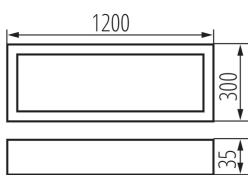

Felületre szerelt irodai LED lámpatest

5905339328250

ÁLTALÁNOS ADATOK:

Szín: fekete

Beszereles helye: szerelés: mennyezeti

Alkalmazás helye: beltéri

Minimális távolság a megvilágított tárgytól: 0,5m

Fényerőszabályozható: nem

A terméket nem lehet hőszigetelő anyaggal bevonni: igen

Hossz [mm]: 1200

Szélesség [mm]: 300

Magasság [mm]: 35

Integrált LED fényforrás: igen

MŰSZAKI ADATOK:

Névleges feszültség [V]: 220-240 AC

Névleges frekvencia [Hz]: 50

IP védettség fokozat: 20

LOGISZTIKAI ADATOK:

Csomagolás típusa: 1

Darabszám közbenső csomagolásban: 1

Darabszám gyűjtőcsomagolásban: 1

Nettó egység súly [g]: 4190

Súly [g]: 4620

Létrehozás dátuma: 16.11.2022, 06:04

Egységcsomagolás hossza [cm]: 123
Egységcsomagolás szélessége [cm]: 32.5
Egységcsomagolás magassága [cm]: 5.5
Doboz súlya [kg]: 4.62
Karton szélessége [cm]: 32.5
Doboz magassága [cm]: 5.5
Doboz hossza [cm]: 123
Karton térfogata [m³]: 0.021986