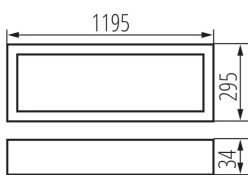

Süllyesztett irodai LED lámpatest

5905339328274

ÁLTALÁNOS ADATOK:

Szín: fekete

Beszereles helye: szerelés: mennyezeti süllyesztett

Alkalmazás helye: beltéri

Minimális távolság a megvilágított tárgytól: 0,5m

Fényerőszabályozható: nem

A terméket nem lehet hőszigetelő anyaggal bevonni: igen

Hossz [mm]: 1195

Szélesség [mm]: 295

Magasság [mm]: 34

Integrált LED fényforrás: igen

MŰSZAKI ADATOK:

Névleges feszültség [V]: 220-240 AC

Nettó egység súly [g]: 4030

Súly [g]: 4490

Süllyesztett irodai LED lámpatest

Egységcsomagolás hossza [cm]: 123
Egységcsomagolás szélessége [cm]: 33
Egységcsomagolás magassága [cm]: 6
Doboz súlya [kg]: 4.49
Karton szélessége [cm]: 33
Doboz magassága [cm]: 6
Doboz hossza [cm]: 123
Karton térfogata [m³]: 0.024354