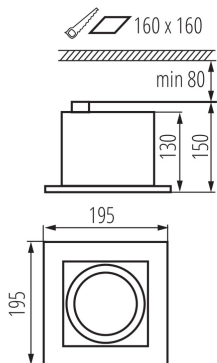

32930 MATEO ES DLP-150-B

Mélysugárzó lámpatest

5905339329301

A Kanlux MATEO ES egy elegáns mennyezeti lámpatest, amelyben alkalmazható a Kanlux ES-111 látványos fényforrás. A lámpatest háza matt fekete színű acélból készült. Az állítható fejnek köszönhetően a fény a kiválasztott pontra irányítható.

ÁLTALÁNOS ADATOK:

Szín: fekete

Beszereles helye: szerelés: mennyezeti süllyesztett

Alkalmazás helye: beltéri

Minimális távolság a megvilágított tárgytól: 0,5m

Hossz [mm]: 195

Szélesség [mm]: 195

Magasság [mm]: 150

Szerelési nyílás [mm]: 160x160

MŰSZAKI ADATOK:

Névleges feszültség [V]: 220-240 AC

Névleges frekvencia [Hz]: 50

Maximális teljesítmény [W]: max 25

Áramütés elleni védelmi osztály: II

Fényforrások: ES-111

A készlet tartalmazza a fényforrásokat: nem

Foglalat : GU10

Környezeti hőmérséklet-tartomány, melynek a termék ki lehet téve [° C]: 5÷25

Lámpaház anyaga: alumínium ötvözet

Csatlakozó típusa: csavaros sorkapocs

Alkalmazott vezetékek keresztmetszet-tartománya [mm²]: 1,5

Lámpatest állíthatósága szögben: két tengelyben

Lámpatest állíthatósága szögben [°]: 65/35

IP védettség fokozat: 20

LOGISZTIKAI ADATOK:

Csomagolás típusa: 12

Darabszám közbenső csomagolásban: 1

Darabszám gyűjtőcsomagolásban: 12

Nettó egység súly [g]: 860

Súly [g]: 1125

Egységcsomagolás hossza [cm]: 20.5

Egységcsomagolás szélessége [cm]: 20.5

Egységcsomagolás magassága [cm]: 16.5

Doboz súlya [kg]: 13.5

Karton szélessége [cm]: 42

Doboz magassága [cm]: 52