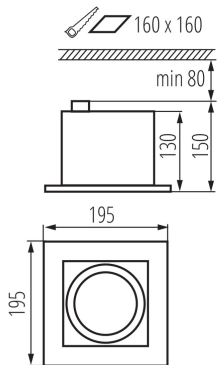

ÁLTALÁNOS ADATOK:

Szín: fehér

Beszereles helye: szerelés: mennyezeti süllyesztett

Alkalmazás helye: beltéri

Minimális távolság a megvilágított tárgytól: 0,5m

Hossz [mm]: 195

Szélesség [mm]: 195

Magasság [mm]: 150

Lámpatest állíthatósága szögben: két tengelyben

Lámpatest állíthatósága szögben [°]: 65/35

IP védettség fokozat: 20

LOGISZTIKAI ADATOK:

Csomagolás típusa: 12

Darabszám közbenső csomagolásban: 1

Darabszám gyűjtőcsomagolásban: 12

Nettó egység súly [g]: 860

Súly [g]: 1125

Egységcsomagolás hossza [cm]: 20.5

Egységcsomagolás szélessége [cm]: 20.5

Egységcsomagolás magassága [cm]: 16.5

Doboz súlya [kg]: 13.5

Karton szélessége [cm]: 42

Doboz magassága [cm]: 52

32931 MATEO ES DLP-150-W

Mélysugárzó lámpatest

Doboz hossza [cm]: 42

Karton térfogata [m³]: 0.091728