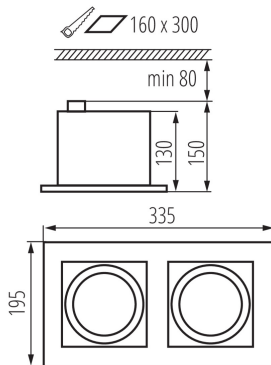

ÁLTALÁNOS ADATOK:

Szín: fekete

Beszereles helye: szerelés: mennyezeti süllyesztett

Alkalmazás helye: beltéri

Minimális távolság a megvilágított tárgytól: 0,5m

Hossz [mm]: 335

Szélesség [mm]: 195

Magasság [mm]: 150

Alkalmazott vezetékek keresztmetszet-tartománya [mm²]: 1,5

Lámpatest állíthatósága szögben: két tengelyben

Lámpatest állíthatósága szögben [°]: 65/35

IP védettség fokozat: 20

LOGISZTIKAI ADATOK:

Csomagolás típusa: 6

Darabszám közbenső csomagolásban: 1

Darabszám gyűjtőcsomagolásban: 6

Nettó egység súly [g]: 1350

Súly [g]: 1783.33

Egységcsomagolás hossza [cm]: 35.5

Egységcsomagolás szélessége [cm]: 20.5

Egységcsomagolás magassága [cm]: 16.5

Doboz súlya [kg]: 10.69998

Karton szélessége [cm]: 36

Doboz magassága [cm]: 53

32932 MATEO ES DLP-250-B

Mélysugárzó lámpatest

Doboz hossza [cm]: 42

Karton térfogata [m³]: 0.080136