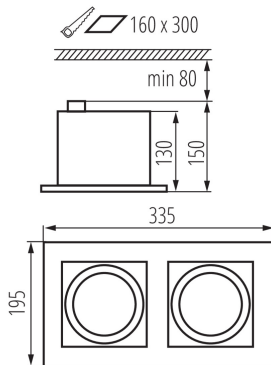

ÁLTALÁNOS ADATOK:

Szín: fehér

Beszereles helye: szerelés: mennyezeti süllyesztett

Alkalmazás helye: beltéri

Minimális távolság a megvilágított tárgytól: 0,5m

Hossz [mm]: 335

Szélesség [mm]: 195

Magasság [mm]: 150

Alkalmazott vezetékek keresztmetszet-tartománya [mm²]: 1,5

Lámpatest állíthatósága szögben: két tengelyben

Lámpatest állíthatósága szögben [°]: 65/35

IP védettség fokozat: 20

LOGISZTIKAI ADATOK:

Csomagolás típusa: 6

Darabszám közbenső csomagolásban: 1

Darabszám gyűjtőcsomagolásban: 6

Nettó egységsúly [g]: 1350

Súly [g]: 1783.33

Egységcsomagolás hossza [cm]: 35.5

Egységcsomagolás szélessége [cm]: 20.5

Egységcsomagolás magassága [cm]: 16.5

Doboz súlya [kg]: 10.69998

Karton szélessége [cm]: 36

Doboz magassága [cm]: 53

32933 MATEO ES DLP-250-W

Mélysugárzó lámpatest

Doboz hossza [cm]: 42

Karton térfogata [m³]: 0.080136