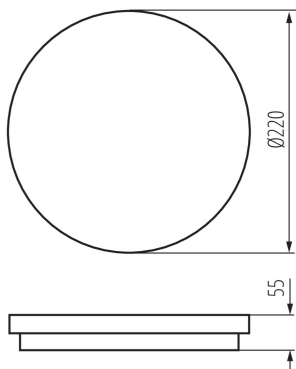

Mennyezeti LED lámpa