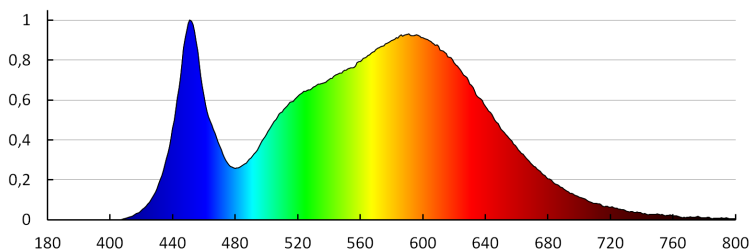

LOGISZTIKAI ADATOK:

Mértékegység: 1 darab

Csomagolás típusa: 10

Darabszám közbenső csomagolásban: 1

Darabszám gyűjtőcsomagolásban: 10

Nettó egységsúly [g]: 420

Súly [g]: 577

Egységcsomagolás hossza [cm]: 22.5

Egységcsomagolás szélessége [cm]: 6

Egységcsomagolás magassága [cm]: 23

Doboz súlya [kg]: 5.77

Karton szélessége [cm]: 32.5

Doboz magassága [cm]: 25

Doboz hossza [cm]: 47

Karton térfogata [m³]: 0.038188