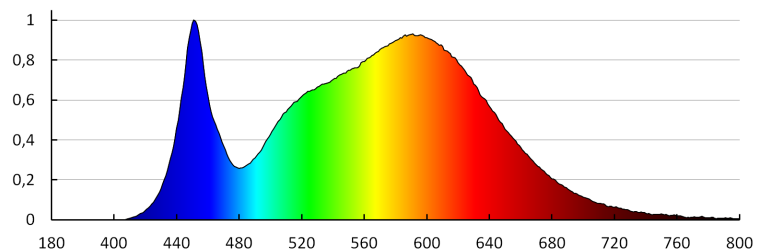

Egységcsomagolás magassága [cm]: 23

Doboz súlya [kg]: 6.37

Karton szélessége [cm]: 32.5

Doboz magassága [cm]: 25

Doboz hossza [cm]: 47

Karton térfogata [m³]: 0.038188

32942 BENO 18W NW-L-W

Mennyezeti LED lámpa