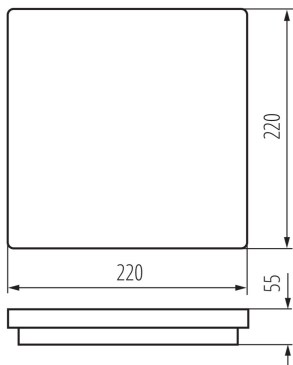

Mennyezeti LED lámpa