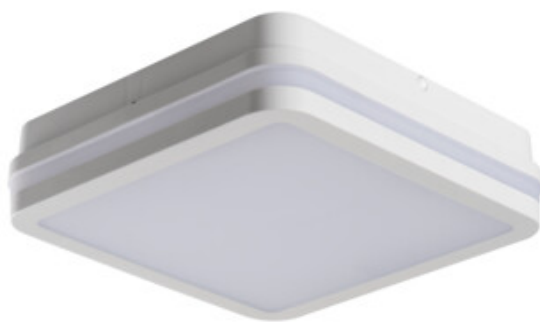

Mennyezeti LED lámpa

5905339329424

A Kanlux BENO lámpatestek egyedi kialakítással és különleges fényhatással rendelkeznek. A Kanlux külön megrendelésére készültek, terveik bejegyzésre kerültek a szabadalmi hivatalban. A Kanlux BENO LED ezen felül kivételesen magas ellenállással rendelkezik az időjárási viszonyok ellen (IP54), könnyen és gyorsan felszerelhető mennyezetre vagy falra, az SE jelzésű változatok pedig állítható beépített mozgásérzékelővel vannak ellátva. A Kanlux BENO LED egy multifunkcionális lámpatest, amely kialakításának és műszaki tulajdonságainak köszönhetően gyakorlatilag bárhol felhasználható.

ÁLTALÁNOS ADATOK:

Szín: fehér

Beszereles helye: szerelés: oldalfali, szerelés: mennyezeti

Alkalmazás helye: kültéri

Minimális távolság a megvilágított tárgytól: 0,5m

Fényerőszabályozható: nem

Hossz [mm]: 220

Szélesség [mm]: 220

Magasság [mm]: 55

Higanytartalom: nem

Integrált LED fényforrás: igen

MŰSZAKI ADATOK:

Névleges feszültség [V]: 220-240 AC

Névleges frekvencia [Hz]: 50

Maximális teljesítmény [W]: 18

Áramütés elleni védelmi osztály: II

Búra anyaga: műanyag

Dióda típusa: LED SMD

Lámpatest fényárama [lm]: 1550

Fényforrás hasznos fényárama Φ_{use} [lm]: 2400

Fényforrás hasznos fényárama Φ_{use} [lm]: gömb (360°)