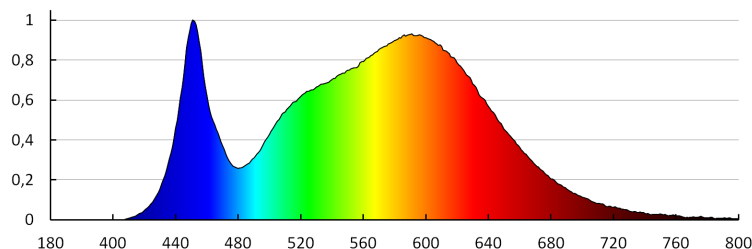

LOGISZTIKAI ADATOK:

Mértékegység: 1 darab

Csomagolás típusa: 10

Darabszám közbenső csomagolásban: 1

Darabszám gyűjtőcsomagolásban: 10

Nettó egységsúly [g]: 434

Súly [g]: 591

Egységcsomagolás hossza [cm]: 22.5

Egységcsomagolás szélessége [cm]: 6

Egységcsomagolás magassága [cm]: 23

Doboz súlya [kg]: 5.91

Karton szélessége [cm]: 32.5

Doboz magassága [cm]: 25

Doboz hossza [cm]: 47

Karton térfogata [m³]: 0.038188