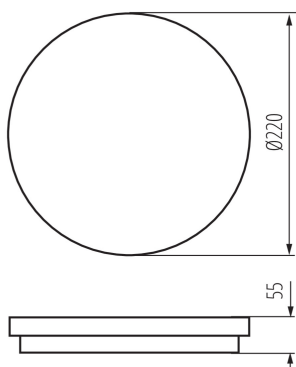

Mennyezeti LED lámpa

5905339329448

A Kanlux BENO lámpatestek egyedi kialakítással és különleges fényhatással rendelkeznek. A Kanlux külön megrendelésére készültek, terveik bejegyzésre kerültek a szabadalmi hivatalban. A Kanlux BENO LED ezen felül kivételesen magas ellenállással rendelkezik az időjárási viszonyok ellen (IP54), könnyen és gyorsan felszerelhető mennyezetre vagy falra, az SE jelzésű változatok pedig állítható beépített mozgásérzékelővel vannak ellátva. A Kanlux BENO LED egy multifunkcionális lámpatest, amely kialakításának és műszaki tulajdonságainak köszönhetően gyakorlatilag bárhol felhasználható.

ÁLTALÁNOS ADATOK:

Szín: fehér
Beszereles helye: szerelés: oldalfali, szerelés: mennyezeti
Alkalmazás helye: kültéri
Minimális távolság a megvilágított tárgytól: 0,5m
Fényerőszabályozható: nem
Mozgásérzékelés: igen
Magasság [mm]: 55
Átmérő [mm]: 220
Érzékenység beállítás: igen
Higanytartalom: nem
Integrált LED fényforrás: igen

MŰSZAKI ADATOK:

Névleges feszültség [V]: 220-240 AC
Névleges frekvencia [Hz]: 50
Maximális teljesítmény [W]: 18
Áramütés elleni védelmi osztály: II
Búra anyaga: műanyag
Dióda típusa: LED SMD
Lámpatest fényárama [lm]: 1550
Fényforrás hasznos fényárama Φ_{use} [lm]: 2400
Fényforrás hasznos fényárama Φ_{use} [lm]: gömb (360°)
Fényforrás színe: fehér
A korrelált színhőmérséklet [K]: 4000
Színkonzisztencia MacAdam-féle ellipszisekben: ≤ 6
Színvisszaadási index: 80
Élettartam [h]: 20000
Fényáram-stabilitás a névleges élettartam végén: L70B50
Bekapcs/kikapcs ciklusok száma: ≥ 20000
Sugárzási szög [°]: 110
Lámpa fényereje [lm/W]: 86