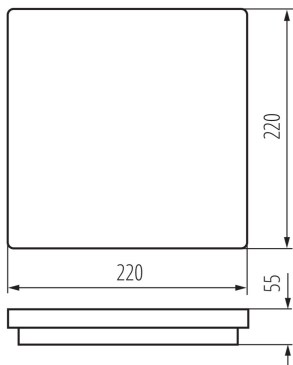

32949 BENO N 18W NW-L-SE GR

Mennyezeti LED lámpa