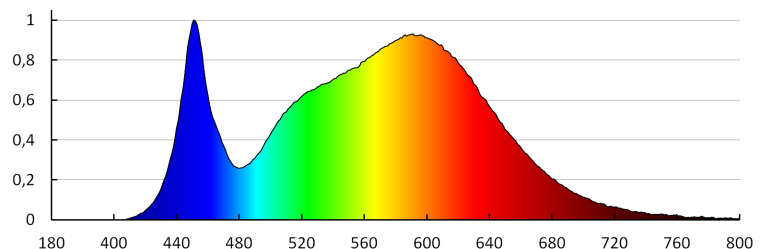

LOGISZTIKAI ADATOK:

Mértékegység: 1 darab

Csomagolás típusa: 10

Darabszám közbenső csomagolásban: 1

Darabszám gyűjtőcsomagolásban: 10

Nettó egységsúly [g]: 500

Súly [g]: 652

Egységcsomagolás hossza [cm]: 22.5

Egységcsomagolás szélessége [cm]: 6

Egységcsomagolás magassága [cm]: 22.5

Doboz súlya [kg]: 6.52

Karton szélessége [cm]: 32.5

Doboz magassága [cm]: 25

Doboz hossza [cm]: 47

Karton térfogata [m³]: 0.038188