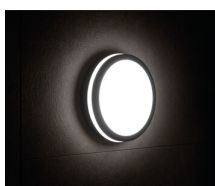

Mennyezeti LED lámpa

5905339329493

A Kanlux BENO lámpatestek egyedi kialakítással és különleges fényhatással rendelkeznek. A Kanlux külön megrendelésére készültek, terveik bejegyzésre kerültek a szabadalmi hivatalban. A Kanlux BENO LED ezen felül kivételesen magas ellenállással rendelkezik az időjárási viszonyok ellen (IP54), könnyen és gyorsan felszerelhető mennyezetre vagy falra, az SE jelzésű változatok pedig állítható beépített mozgásérzékelővel vannak ellátva. A Kanlux BENO LED egy multifunkcionális lámpatest, amely kialakításának és műszaki tulajdonságainak köszönhetően gyakorlatilag bárhol felhasználható.

### ÁLTALÁNOS ADATOK:

**Szín:** grafit  
**Beszereles helye:** szerelés: oldalfali, szerelés: mennyezeti  
**Alkalmazás helye:** kültéri  
**Minimális távolság a megvilágított tárgytól:** 0,5m  
**A lámpatestek sorba köthetők:** igen  
**Fényerőszabályozható:** nem  
**Mozgásérzékelés:** igen  
**Hossz [mm]:** 220  
**Szélesség [mm]:** 220  
**Magasság [mm]:** 55  
**Érzékenység beállítás:** igen  
**Higanytartalom:** nem  
**Integrált LED fényforrás:** igen