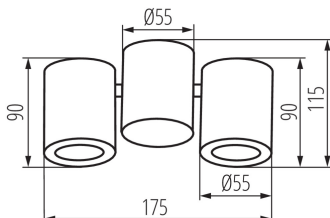

32952 BLURRO 2xGU10 CO-B

Mennyezeti spot lámpatest

5905339329523

HIGH
quality
finish

DESIGN
unique

A Kanlux BLURRO mennyezeti spot lámpák családja. A lámpatestek egyedi kialakításának köszönhetően azok sikeresen alkalmazhatók az otthon számos helységében. A fénysugár irányának tetszőleges beállítása a lámpatest további előnyei közé tartozik. A lámpatestek megjelenése látszólag egyszerű, de semmiképp sem unalmas. A Kanlux BLURRO tökéletes megoldás a nappali, a konyha és az előszoba megvilágítására is. Nagyobb helyiségekben több lámpatest együttes alkalmazása eredményezi a kívánt hatást.

ÁLTALÁNOS ADATOK:

Szín: fekete

Beszereles helye: szerelés: mennyezeti

Alkalmazás helye: beltéri

Minimális távolság a megvilágított tárgytól: 0,5m

A terméket nem lehet hőszigetelő anyaggal bevonni: igen

MŰSZAKI ADATOK:

Névleges feszültség [V]: 220-240 AC

Névleges frekvencia [Hz]: 50

Maximális teljesítmény [W]: 2 x max 10

Áramütés elleni védelmi osztály: I

Fényforrások: PAR16

A készlet tartalmazza a fényforrásokat: nem

Foglalat : GU10

Környezeti hőmérséklet-tartomány, melynek a termék ki lehet téve [° C]: 5÷25

Lámpaház anyaga: alumínium ötvözet

Csatlakozó típusa: csavaros sorkapocs

Alkalmazott vezetékek keresztmetszet-tartománya [mm²]: 0,75÷1,5

Függőlegesen mozgatható lámpatest [°]: 60

Lámpatest állíthatósága szögben: egy tengelyben

IP védettség fokozat: 20

LOGISZTIKAI ADATOK:

Csomagolás típusa: 10

Darabszám közbenső csomagolásban: 1

Darabszám gyűjtőcsomagolásban: 10

Nettó egység súly [g]: 480

Súly [g]: 554

Egységcsomagolás hossza [cm]: 18.5

Egységcsomagolás szélessége [cm]: 6.5

Egységcsomagolás magassága [cm]: 12