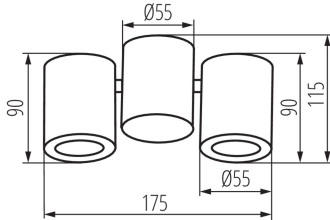

### ÁLTALÁNOS ADATOK:

**Szín:** fehér

**Beszereles helye:** szerelés: mennyezeti

**Alkalmazás helye:** beltéri

**Minimális távolság a megvilágított tárgytól:** 0,5m

**A terméket nem lehet hőszigetelő anyaggal bevonni:** igen

### LOGISZTIKAI ADATOK:

**Csomagolás típusa:** 10

**Darabszám közbenső csomagolásban:** 1

**Darabszám gyűjtőcsomagolásban:** 10

**Nettó egység súly [g]:** 480

**Súly [g]:** 554

**Egységcsomagolás hossza [cm]:** 18.5

**Egységcsomagolás szélessége [cm]:** 6.5

**Egységcsomagolás magassága [cm]:** 12

## 32953 BLURRO 2xGU10 CO-W

Mennyezeti spot lámpatest

**Doboz súlya [kg]:** 5.54

**Karton szélessége [cm]:** 20.5

**Doboz magassága [cm]:** 26.5

**Doboz hossza [cm]:** 35

**Karton térfogata [m<sup>3</sup>]:** 0.019014