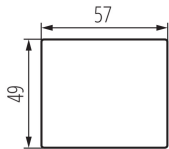

32979 DOMO 01-0020-041

Kétpólusú kapcsoló billentyű

5905339329790

ÁLTALÁNOS ADATOK:

Szín: grafit

Hossz [mm]: 57

Szélesség [mm]: 15

Magasság [mm]: 49

MŰSZAKI ADATOK:

Műanyag: PC

LOGISZTIKAI ADATOK:

Csomagolás típusa: 20

Darabszám közbenső csomagolásban: 20

Darabszám gyűjtőcsomagolásban: 240

Nettó egységsúly [g]: 11

Súly [g]: 7.1

Egységcsomagolás hossza [cm]: 15

Egységcsomagolás szélessége [cm]: 1.5

Egységcsomagolás magassága [cm]: 12

Doboz súlya [kg]: 1.704

Karton szélessége [cm]: 23

Doboz magassága [cm]: 32

Doboz hossza [cm]: 43

Karton térfogata [m³]: 0.031648