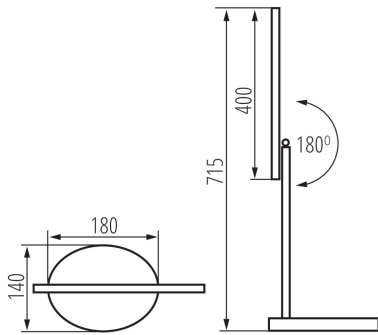

Íróasztali LED lámpa