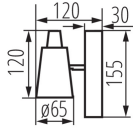

ÁLTALÁNOS ADATOK:

Szín: fekete

Beszereles helye: szerelés: oldalfali, szerelés: mennyezeti

Alkalmazás helye: beltéri

Minimális távolság a megvilágított tárgytól: 0,5m

Hossz [mm]: 155

Magasság [mm]: 120

MŰSZAKI ADATOK:

Környezeti hőmérséklet-tartomány, melynek a termék ki lehet téve [° C]: 5÷25

Lámpaház anyaga: acél

Csatlakozó típusa: csavaros sorkapocs

Alkalmazott vezetékek keresztmetszet-tartománya [mm²]: 0,75÷1,5

Vízszintesen mozgatható lámpatest [°]: 310

Függőlegesen mozgatható lámpatest [°]: 90

IP védettségi fokozat: 20

LOGISZTIKAI ADATOK:

Csomagolás típusa: 24

Darabszám közbenső csomagolásban: 1

Darabszám gyűjtőcsomagolásban: 24

Nettó egység súly [g]: 282

Súly [g]: 354.17

Egységcsomagolás hossza [cm]: 12

Egységcsomagolás szélessége [cm]: 7.5

Egységcsomagolás magassága [cm]: 16.5

Doboz súlya [kg]: 8.50008

33091 SEMPRA EL-1I B-SR

Fali-mennyezeti lámpatest

Karton szélessége [cm]: 24
Doboz magassága [cm]: 23
Doboz hossza [cm]: 51
Karton térfogata [m³]: 0.028152