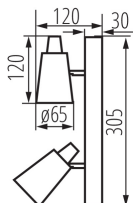

Fali-mennyezeti lámpatest

5905339330932

A Kanlux SEMPRA egy elegáns lámpatest család ezüst-fehér és fekete-ezüst színben. A búrákat tartó egyedi alapnak köszönhetően mindegyik modell egyaránt felszerelhető mind falra, mind mennyezetre, ami lehetővé teszi különböző világítási megoldások létrehozását. Érdekes vizuális megoldást nyújt például az akár 4 fényforrást tartalmazó lámpatest függőleges felszerelése a falra.

ÁLTALÁNOS ADATOK:

Szín: fekete

Beszereles helye: szerelés: oldalfali, szerelés: mennyezeti

Alkalmazás helye: beltéri

Minimális távolság a megvilágított tárgytól: 0,5m

Hossz [mm]: 305

Magasság [mm]: 120

MŰSZAKI ADATOK:

Névleges feszültség [V]: 220-240 AC

Névleges frekvencia [Hz]: 50

Maximális teljesítmény [W]: 2 x max 10

Áramütés elleni védelmi osztály: I

Fényforrások: PAR16

A készlet tartalmazza a fényforrásokat: nem

Foglalat : GU10

Környezeti hőmérséklet-tartomány, melynek a termék ki lehet téve [° C]: 5÷25

Lámpaház anyaga: acél

Csatlakozó típusa: csavaros sorkapocs

Alkalmazott vezetékek keresztmetszet-tartománya [mm²]: 0,75÷1,5

Vízszintesen mozgatható lámpatest [°]: 310

Függőlegesen mozgatható lámpatest [°]: 90

IP védettségi fokozat: 20

LOGISZTIKAI ADATOK:

Csomagolás típusa: 6

Darabszám közbenső csomagolásban: 1

Darabszám gyűjtőcsomagolásban: 6

Nettó egység súly [g]: 534

Súly [g]: 681.67

Egységcsomagolás hossza [cm]: 12

Egységcsomagolás szélessége [cm]: 7.5

Egységcsomagolás magassága [cm]: 31.5

Doboz súlya [kg]: 4.09002