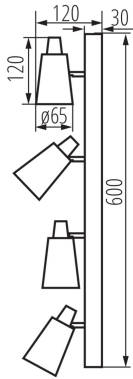

ÁLTALÁNOS ADATOK:

Szín: fehér

Beszereles helye: szerelés: oldalfali, szerelés: mennyezeti

Alkalmazás helye: beltéri

Minimális távolság a megvilágított tárgytól: 0,5m

Hossz [mm]: 600

Magasság [mm]: 120

MŰSZAKI ADATOK:

Környezeti hőmérséklet-tartomány, melynek a termék ki lehet téve [° C]: 5÷25

Lámpaház anyaga: acél

Csatlakozó típusa: csavaros sorkapocs

Alkalmazott vezetékek keresztmetszet-tartománya [mm²]: 0,75÷1,5

Vízszintesen mozgatható lámpatest [°]: 310

Egységcsomagolás hossza [cm]: 12

Egységcsomagolás szélessége [cm]: 7.5

Egységcsomagolás magassága [cm]: 61.5

Doboz súlya [kg]: 9.8

33096 SEMPRA EL-4I W-SR

Fali-mennyezeti lámpatest

Karton szélessége [cm]: 26.5

Doboz magassága [cm]: 33

Doboz hossza [cm]: 63

Karton térfogata [m³]: 0.055094