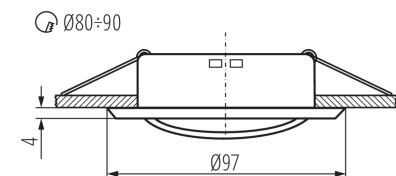

### Mennyezeti spot lámpatest

**Egységcsomagolás hossza [cm]:** 10  
**Egységcsomagolás szélessége [cm]:** 4  
**Egységcsomagolás magassága [cm]:** 10  
**Doboz súlya [kg]:** 5.5  
**Karton szélessége [cm]:** 21  
**Doboz magassága [cm]:** 22  
**Doboz hossza [cm]:** 52  
**Karton térfogata [m<sup>3</sup>]:** 0.024024