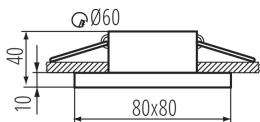

33120 FLINI IP44 DSL-B

Dekorációs keret

5905339331205

IP
44/20

HIGH
quality
finish

A Kanlux FLINI mennyezeti lámpatestek fürdőszobákban és magas páratartalmú helyiségekben való használatra alkalmasak. Szerkezetük nedvességnek való ellenállást biztosít (IP44). A Kanlux FLINI kétféle - kerek és négyzet alakú - változatban érhető el. A két univerzális - matt fehér vagy matt fekete - színnek köszönhetően szinte bármelyik helyiséghez illenek.

ÁLTALÁNOS ADATOK:

Szín: fekete

Beszereles helye: szerelés: mennyezeti süllyesztett

Alkalmazás helye: beltéri

Minimális távolság a megvilágított tárgytól: 0,5m

Dekorációs keret kerámia foglalat nélkül: igen

A terméket nem lehet hőszigetelő anyaggal bevonni: igen

Hossz [mm]: 80

Szélesség [mm]: 80

Magasság [mm]: 50

Szerelési nyílás [mm]: Ø60

MŰSZAKI ADATOK:

Névleges feszültség [V]: 12 AC; 12 DC; 220-240 AC

Maximális teljesítmény [W]: max 10

Áramütés elleni védelmi osztály: II/III

Fényforrások: MR16/PAR16

A készlet tartalmazza a fényforrásokat: nem

Foglalat : Gx5,3/GU10

Lámpaház anyaga: alumínium ötvözet

Lámpatest állíthatósága szögben: nincs

IP védettségi fokozat: 44/20

LOGISZTIKAI ADATOK:

Csomagolás típusa: 50

Darabszám közbenső csomagolásban: 1

Darabszám gyűjtőcsomagolásban: 50

Nettó egység súly [g]: 110

Súly [g]: 158

Egységcsomagolás hossza [cm]: 9

Egységcsomagolás szélessége [cm]: 10

Egységcsomagolás magassága [cm]: 5.5

Doboz súlya [kg]: 7.9

Karton szélessége [cm]: 23

Doboz magassága [cm]: 27.5

Doboz hossza [cm]: 47