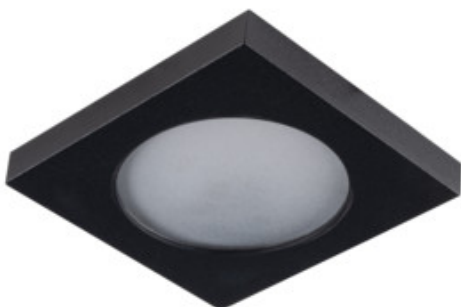

33120 FLINI IP44 DSL-B

Dekorációs keret

5905339331205

IP
44/20

HIGH
quality
finish

A Kanlux FLINI mennyezeti lámpatestek fürdőszobákban és magas páratartalmú helyiségekben való használatra alkalmasak. Szerkezetük nedvességnek való ellenállást biztosít (IP44). A Kanlux FLINI kétféle - kerek és négyzet alakú - változatban érhető el. A két univerzális - matt fehér vagy matt fekete - színnek köszönhetően szinte bármelyik helyiséghez illenek.

ÁLTALÁNOS ADATOK:

Szín: fekete

Beszereles helye: szerelés: mennyezeti süllyesztett

Alkalmazás helye: beltéri

Minimális távolság a megvilágított tárgytól: 0,5m

Dekorációs keret kerámia foglalat nélkül: igen