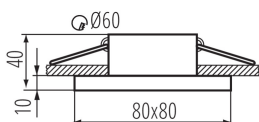

33121 FLINI IP44 DSL-W

Dekorációs keret

5905339331212

IP
44/20

HIGH
quality
finish

A Kanlux FLINI mennyezeti lámpatestek fürdőszobákban és magas páratartalmú helyiségekben való használatra alkalmasak. Szerkezetük nedvességnek való ellenállást biztosít (IP44). A Kanlux FLINI kétféle - kerek és négyzet alakú - változatban érhető el. A két univerzális - matt fehér vagy matt fekete - színnek köszönhetően szinte bármelyik helyiséghez illenek.

ÁLTALÁNOS ADATOK:

Szín: fehér

Beszereles helye: szerelés: mennyezeti süllyesztett

Alkalmazás helye: beltéri

Minimális távolság a megvilágított tárgytól: 0,5m

Dekorációs keret kerámia foglalat nélkül: igen

A terméket nem lehet hőszigetelő anyaggal bevonni: igen

Hossz [mm]: 80

Szélesség [mm]: 80

Magasság [mm]: 50

Szerelési nyílás [mm]: Ø60

MŰSZAKI ADATOK:

Névleges feszültség [V]: 12 AC; 12 DC; 220-240 AC

Maximális teljesítmény [W]: max 10

Áramütés elleni védelmi osztály: II/III

Fényforrások: MR16/PAR16

A készlet tartalmazza a fényforrásokat: nem

Foglalat : Gx5,3/GU10

Lámpaház anyaga: alumínium ötvözet

Lámpatest állíthatósága szögben: nincs

IP védettségi fokozat: 44/20

LOGISZTIKAI ADATOK:

Csomagolás típusa: 50

Darabszám közbenső csomagolásban: 1

Darabszám gyűjtőcsomagolásban: 50

Nettó egység súly [g]: 110

Súly [g]: 158

Egységcsomagolás hossza [cm]: 9

Egységcsomagolás szélessége [cm]: 10

Egységcsomagolás magassága [cm]: 5.5

Doboz súlya [kg]: 7.9

Karton szélessége [cm]: 23

Doboz magassága [cm]: 27.5

Doboz hossza [cm]: 47