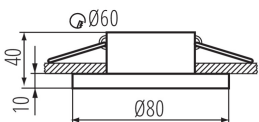

Dekorációs keret

5905339331229

IP
44/20

HIGH
quality
finish

A Kanlux FLINI mennyezeti lámpatestek fürdőszobákban és magas páratartalmú helyiségekben való használatra alkalmasak. Szerkezetük nedvességnek való ellenállást biztosít (IP44). A Kanlux FLINI kétféle - kerek és négyzet alakú - változatban érhető el. A két univerzális - matt fehér vagy matt fekete - színnek köszönhetően szinte bármelyik helyiséghez illenek.

ÁLTALÁNOS ADATOK:

Szín: fekete

Beszereles helye: szerelés: mennyezeti süllyesztett

Alkalmazás helye: beltéri

Minimális távolság a megvilágított tárgytól: 0,5m

Dekorációs keret kerámia foglalat nélkül: igen

A terméket nem lehet hőszigetelő anyaggal bevonni: igen

Magasság [mm]: 50

Átmérő [mm]: 80

Szerelési nyílás [mm]: Ø60

MŰSZAKI ADATOK:

Névleges feszültség [V]: 12 AC; 12 DC; 220-240 AC

Maximális teljesítmény [W]: max 10

Áramütés elleni védelmi osztály: II/III

Fényforrások: MR16/PAR16

A készlet tartalmazza a fényforrásokat: nem

Foglalat : Gx5,3/GU10

Lámpaház anyaga: alumínium ötvözet

Lámpatest állíthatósága szögben: nincs

IP védettség fokozat: 44/20

LOGISZTIKAI ADATOK:

Csomagolás típusa: 50

Darabszám közbenső csomagolásban: 1

Darabszám gyűjtőcsomagolásban: 50

Nettó egység súly [g]: 92

Súly [g]: 140

Egységcsomagolás hossza [cm]: 9

Egységcsomagolás szélessége [cm]: 10

Egységcsomagolás magassága [cm]: 5.5

Doboz súlya [kg]: 7

Karton szélessége [cm]: 23

Doboz magassága [cm]: 27.5

Doboz hossza [cm]: 47

Karton térfogata [m³]: 0.029728