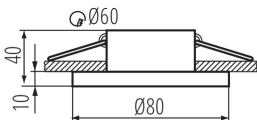

Dekorációs keret

5905339331236

IP
44/20

HIGH
quality
finish

A Kanlux FLINI mennyezeti lámpatestek fürdőszobákban és magas páratartalmú helyiségekben való használatra alkalmasak. Szerkezetük nedvességnek való ellenállást biztosít (IP44). A Kanlux FLINI kétféle - kerek és négyzet alakú - változatban érhető el. A két univerzális - matt fehér vagy matt fekete - színnek köszönhetően szinte bármelyik helyiséghez illenek.

ÁLTALÁNOS ADATOK:

Szín: fehér

Beszereles helye: szerelés: mennyezeti süllyesztett

Alkalmazás helye: beltéri

Minimális távolság a megvilágított tárgytól: 0,5m

Dekorációs keret kerámia foglalat nélkül: igen

A terméket nem lehet hőszigetelő anyaggal bevonni: igen

Magasság [mm]: 50

Átmérő [mm]: 80

Szerelési nyílás [mm]: Ø60

MŰSZAKI ADATOK:

Névleges feszültség [V]: 12 AC; 12 DC; 220-240 AC

Maximális teljesítmény [W]: max 10

Áramütés elleni védelmi osztály: II/III

Fényforrások: MR16/PAR16

A készlet tartalmazza a fényforrásokat: nem

Foglalat : Gx5,3/GU10

Lámpaház anyaga: alumínium ötvözet

Lámpatest állíthatósága szögben: nincs

IP védettség fokozat: 44/20

LOGISZTIKAI ADATOK:

Csomagolás típusa: 50

Darabszám közbenső csomagolásban: 1

Darabszám gyűjtőcsomagolásban: 50

Nettó egység súly [g]: 92

Súly [g]: 140

Egységcsomagolás hossza [cm]: 9

Egységcsomagolás szélessége [cm]: 10

Egységcsomagolás magassága [cm]: 5.5

Doboz súlya [kg]: 7

Karton szélessége [cm]: 23

Doboz magassága [cm]: 27.5

Doboz hossza [cm]: 47

Karton térfogata [m³]: 0.029728