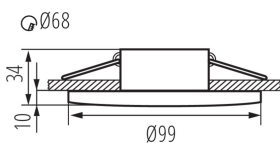

Dekorációs keret

5905339331250

IP  
65/20

HIGH  
quality  
finish

A Kanlux DROXY IP65 a fürdőszobák és a fokozott páratartalmú helyiségek (IP65/20) számára készült dekorációs keret termékcsalád. Ezt a termékcsaládot kétféle kör alakú keret alkotja. Különlegességük a dekoratív, kivételesen sima felület, amely a matt színekkel (fehér és fekete) kombinálva példátlanul elegáns, mégis diszkrét hatást kelt a helyiségben, ahol felszerelik őket.

### ÁLTALÁNOS ADATOK:

**Szín:** fehér

**Beszereles helye:** szerelés: mennyezeti süllyesztett

**Alkalmazás helye:** kültéri

**Minimális távolság a megvilágított tárgytól:** 0,5m

**Dekorációs keret kerámia foglalat nélkül:** igen

**Magasság [mm]:** 34

**Átmérő [mm]:** 99

**Szerelési nyílás [mm]:** Ø68