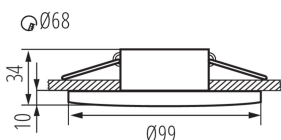

Dekorációs keret

5905339331267

IP  
65/20

HIGH  
quality  
finish

A Kanlux DROXY IP65 a fürdőszobák és a fokozott páratartalmú helyiségek (IP65/20) számára készült dekorációs keret termékcsalád. Ezt a termékcsaládot kétféle kör alakú keret alkotja. Különlegességük a dekoratív, kivételesen sima felület, amely a matt színekkel (fehér és fekete) kombinálva példátlanul elegáns, mégis diszkrét hatást kelt a helyiségben, ahol felszerelik őket.

### ÁLTALÁNOS ADATOK:

**Szín:** fekete

**Beszereles helye:** szerelés: mennyezeti süllyesztett

**Alkalmazás helye:** kültéri

**Minimális távolság a megvilágított tárgytól:** 0,5m

**Dekorációs keret kerámia foglalat nélkül:** igen

**Magasság [mm]:** 34

**Átmérő [mm]:** 99

**Szerelési nyílás [mm]:** Ø68