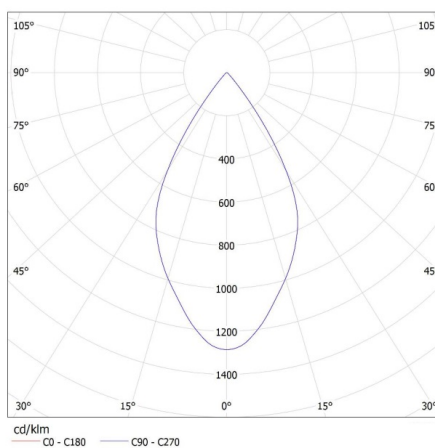

KANLUX S.A. (kat 33130) ATL1 18W-930-S6-W / LDC (Polar)