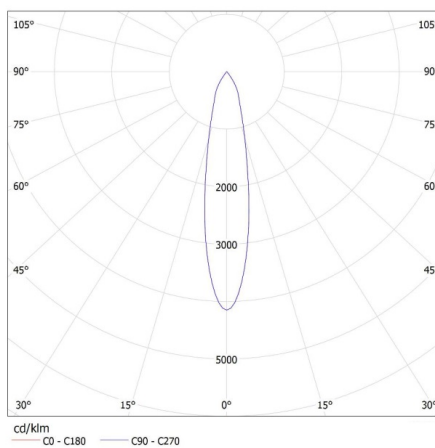

KANLUX S.A. (kat 33130+33140) ATL1 18W-930-S6-W + 33140 / LDC (Polar)