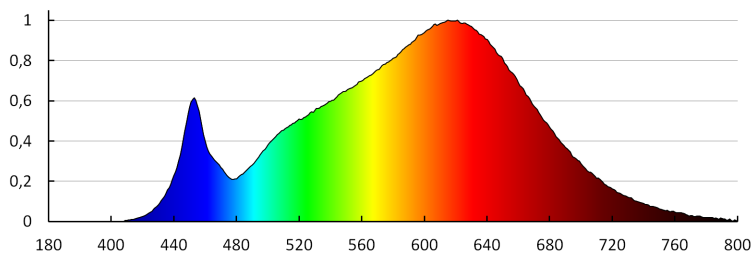

EGYÉB INFORMÁCIÓK::

- 5 év garancia a weblapon elérhető garancianyilatkozatnak megfelelően

KANLUX S.A. (kat 33130) ATL1 18W-930-S6-W / LDC (Polar)