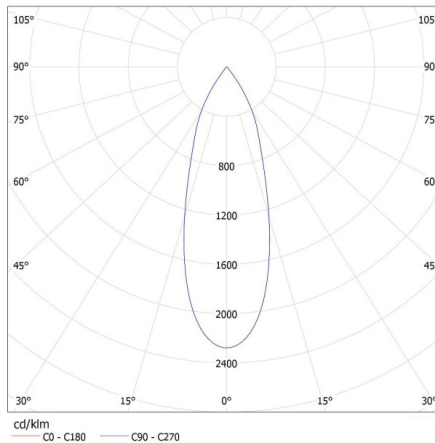

Sínre szerelhető lámpatest

KANLUX S.A. (kat 33130+33141) ATL1 18W-930-S6-W + 33141 / LDC (Polar)

TARTOZÉKOK:

33140 REF ATL1-18W-S15 Reflector for the ATL 1 luminaire, 18 W, 15 degrees

33141 REF ATL1-18W-S36 Reflector for the ATL 1 luminaire, 18 W, 36 degrees

33142 REF ATL1-30W-S15 Reflector for the ATL 1 luminaire, 30 W, 15 degrees

33143 REF ATL1-30W-S36 Reflector for the ATL 1 luminaire, 30 W, 36 degrees