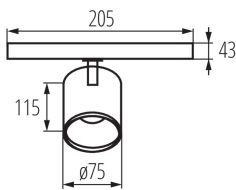

33130 ATL1 18W-930-S6-W

Sínre szerelhető lámpatest

5905339331304

ÁLTALÁNOS ADATOK:

Szín: fehér

Beszereles helye: TEAR sínre

Alkalmazás helye: beltéri

Minimális távolság a megvilágított tárgytól: 0,5m

Darabszám gyűjtőcsomagolásban: 20

Nettó egység súly [g]: 530

Súly [g]: 655

Egységcsomagolás hossza [cm]: 20

Egységcsomagolás szélessége [cm]: 8

Egységcsomagolás magassága [cm]: 16.5

Doboz súlya [kg]: 13.1

Karton szélessége [cm]: 43

Doboz magassága [cm]: 35.5

Doboz hossza [cm]: 43

Sínre szerelhető lámpatest

Karton térfogata [m³]: 0.06564

EGYÉB INFORMÁCIÓK::

- 5 év garancia a weblapon elérhető garancianyilatkozatnak megfelelően

KANLUX S.A. (kat 33130) ATL1 18W-930-S6-W / LDC (Polar)