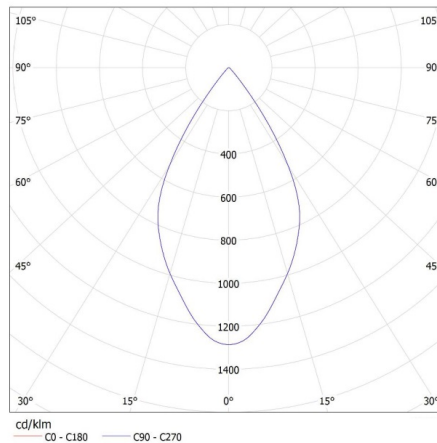

KANLUX S.A. (kat 33132) ATL1 18W-940-S6-W / LDC (Polar)