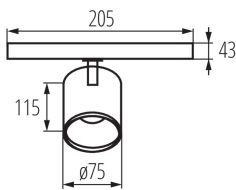

Sínre szerelhető lámpatest

5905339331328

ÁLTALÁNOS ADATOK:

Szín: fehér

Beszereles helye: TEAR sínre

Alkalmazás helye: beltéri

Minimális távolság a megvilágított tárgytól: 0,5m

Fényerőszabályozható: nem

Nettó egység súly [g]: 530

Súly [g]: 655

Egységcsomagolás hossza [cm]: 20

Egységcsomagolás szélessége [cm]: 8

Egységcsomagolás magassága [cm]: 16.5

Doboz súlya [kg]: 13.1

Karton szélessége [cm]: 43

Doboz magassága [cm]: 35.5

Doboz hossza [cm]: 43

Sínre szerelhető lámpatest

Karton térfogata [m³]: 0.06564

EGYÉB INFORMÁCIÓK::

- 5 év garancia a weblapon elérhető garancianyilatkozatnak megfelelően

KANLUX S.A. (kat 33132) ATL1 18W-940-S6-W / LDC (Polar)