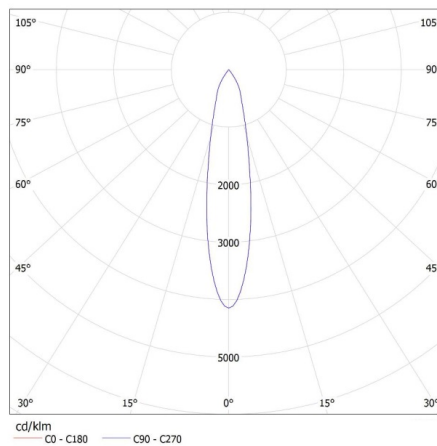

KANLUX S.A. (kat 33132+33140) ATL1 18W-940-S6-W + 33140 / LDC (Polar)