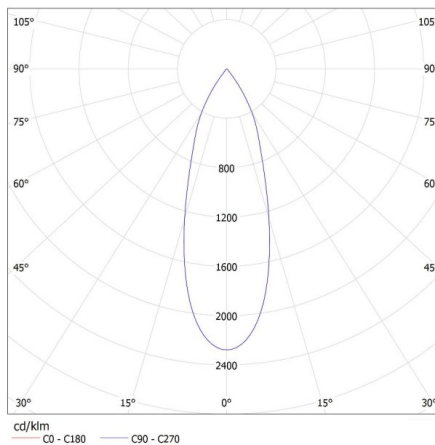

KANLUX S.A. (kat 33132+33141) ATL1 18W-940-S6-W + 33141 / LDC (Polar)

TARTOZÉKOK:

33140 REF ATL1-18W-S15 Reflector for the ATL 1 luminaire, 18 W, 15 degrees

33141 REF ATL1-18W-S36 Reflector for the ATL 1 luminaire, 18 W, 36 degrees

33142 REF ATL1-30W-S15 Reflector for the ATL 1 luminaire, 30 W, 15 degrees

33143 REF ATL1-30W-S36 Reflector for the ATL 1 luminaire, 30 W, 36 degrees