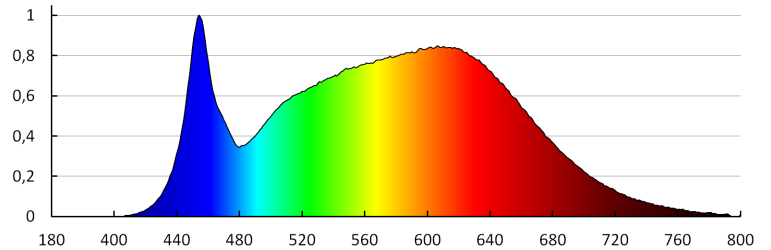

EGYÉB INFORMÁCIÓK::

- 5 év garancia a weblapon elérhető garancianyilatkozatnak megfelelően

KANLUX S.A. (kat 33132) ATL1 18W-940-S6-W / LDC (Polar)