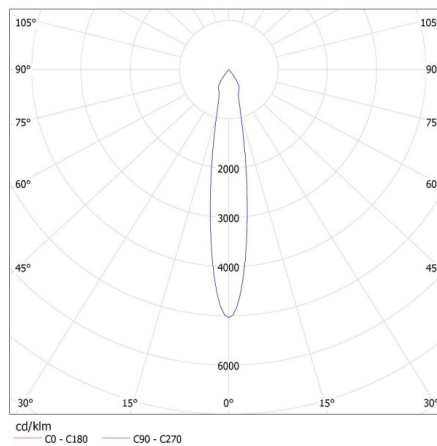

KANLUX S.A. (kat 33134+33142) ATL1 30W-930-S6-W + 33142 / LDC (Polar)