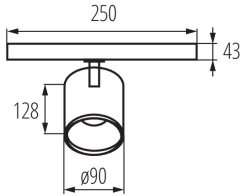

Sínre szerelhető lámpatest