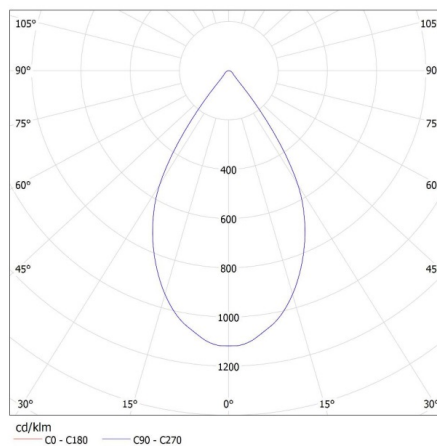

KANLUX S.A. (kat 33134) ATL1 30W-930-S6-W / LDC (Polar)