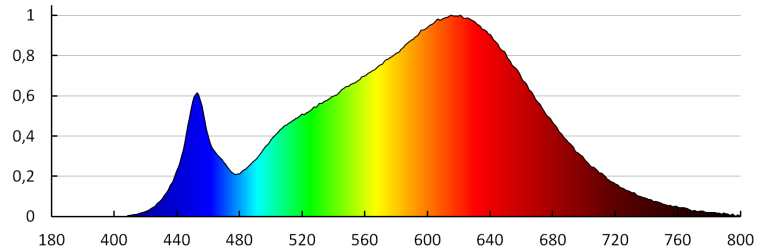

EGYÉB INFORMÁCIÓK::

- 5 év garancia a weblapon elérhető garancianyilatkozatnak megfelelően

KANLUX S.A. (kat 33134) ATL1 30W-930-S6-W / LDC (Polar)