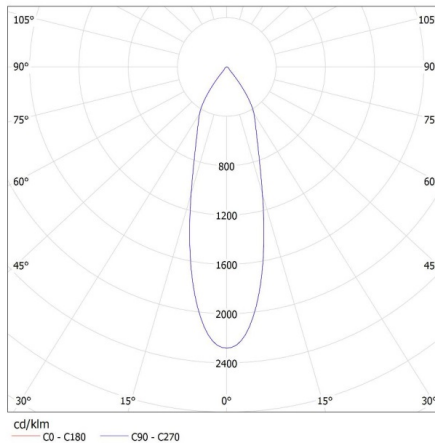

Sínre szerelhető lámpatest

KANLUX S.A. (kat 33134+33143) ATL1 30W-930-S6-W + 33143 / LDC (Polar)

TARTOZÉKOK:

33140 REF ATL1-18W-S15 Reflector for the ATL 1 luminaire, 18 W, 15 degrees

33141 REF ATL1-18W-S36 Reflector for the ATL 1 luminaire, 18 W, 36 degrees

33142 REF ATL1-30W-S15 Reflector for the ATL 1 luminaire, 30 W, 15 degrees

33143 REF ATL1-30W-S36 Reflector for the ATL 1 luminaire, 30 W, 36 degrees