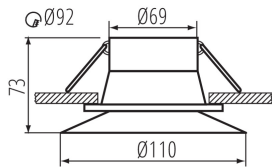

Dekorációs keret

EGYÉB INFORMÁCIÓK::

- Díszítőgyűrű kerámia lámpafoglatat nélkül